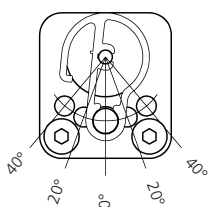

| | | | |
|---|---|---------------------------------|------------------------------|
| | Preisschienenprofil, Aluminium Price-tag rail | 6000 mm | 17042 |
| | Verbindungsclip, Kunststoff Connection clip, plastic | 3 / m 3 / m | 22425 |
| | Befestigungssatz, magnetisch für Preisschienenprofil 17042 Fixing set, magnetic for price tag rail 17042 | 3 / m - VPE 5 3 / m - PU 5 | 22429 |
| <p>bestehend aus / included 1 x Edelstahlstreifen / stainless steel strip 2 x Scheibenmagnet / disc magnet 1 x M5 x 6 DIN 914 2 x Unterlegscheibe / washer Ø4,3 DIN 125</p> | | | |
| rechts/right | Endkappe, Aluminium Endcap | rechts/right links/left | 24190 24191 |
| | | | |
| | Preisschienenprofil, Aluminium Price-tag rail | 6000 mm | 12236 |
| | Profilverbindung, Kunststoff Profile connection, plastic | 4 / m - VPE 25 4 / m - PU 25 | 22433 |
| rechts/right | Endkappe, Aluminium für Profil 12236 End cap for profile 12236 | rechts/right links/left | 24062 24063 |
| | | | |

Preisauszeichnung
 Pricing

385

 Preisschienenprofil, Aluminium
 Price-tag rail

6000 mm

17040
 Preisschienenprofil, Aluminium
 Price-tag rail

6000 mm

17039
 Profilverbindung, Kunststoff
 Profile connection, plastic
22434
 Preisschienenprofil, Aluminium
 Price-tag rail

6000 mm

12065

rechts/right

 Endkappe, Aluminium
 für Profil 12065
 End cap
 for profile 12065

 rechts/right
 links/left
27121**27122**
 Adapter, Aluminium
 für drehbare Preisauszeichnung 12065
27124
 Adapter
 for pricing profile 12065 pivoted