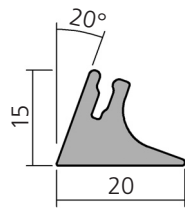

| | | | |
|---|---|---------------------------------|------------------------------|
| | Preisschienenprofil, Aluminium Price-tag rail | 6000 mm | 17042 |
| | Verbindungsclip, Kunststoff Connection clip, plastic | 3 / m 3 / m | 22425 |
| | Befestigungssatz, magnetisch für Preisschienenprofil 17042 Fixing set, magnetic for price tag rail 17042 | 3 / m - VPE 5 3 / m - PU 5 | 22429 |
| <p>bestehend aus / included 1 x Edelstahlstreifen / stainless steel strip 2 x Scheibenmagnet / disc magnet 1 x M5 x 6 DIN 914 2 x Unterlegscheibe / washer Ø4,3 DIN 125</p> | | | |
| rechts/right | Endkappe, Aluminium Endcap | rechts/right links/left | 24190 24191 |
| | | | |
| | Preisschienenprofil, Aluminium Price-tag rail | 6000 mm | 12236 |
| | Profilverbindung, Kunststoff Profile connection, plastic | 4 / m - VPE 25 4 / m - PU 25 | 22433 |
| rechts/right | Endkappe, Aluminium für Profil 12236 End cap for profile 12236 | rechts/right links/left | 24062 24063 |
| | | | |

Preisauszeichnung
 Pricing

385

 Preisschienenprofil, Aluminium
 Price-tag rail

6000 mm

17040
 Preisschienenprofil, Aluminium
 Price-tag rail

6000 mm

17039
 Profilverbindung, Kunststoff
 Profile connection, plastic
22434
 Preisschienenprofil, Aluminium
 Price-tag rail

6000 mm

12065

rechts/right

 Endkappe, Aluminium
 für Profil 12065
 End cap
 for profile 12065

 rechts/right
 links/left
27121**27122**
 Adapter, Aluminium
 für drehbare Preisauszeichnung 12065
27124
 Adapter
 for pricing profile 12065 pivoted