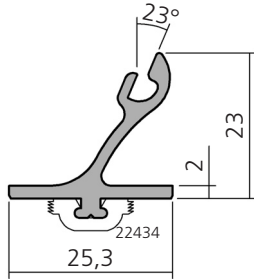

| | | | |
|---|---|---------------------------------|------------------------------|
| | Preisschienenprofil, Aluminium Price-tag rail | 6000 mm | 17042 |
| | Verbindungsclip, Kunststoff Connection clip, plastic | 3 / m 3 / m | 22425 |
| | Befestigungssatz, magnetisch für Preisschienenprofil 17042 Fixing set, magnetic for price tag rail 17042 | 3 / m - VPE 5 3 / m - PU 5 | 22429 |
| <p>bestehend aus / included 1 x Edelstahlstreifen / stainless steel strip 2 x Scheibenmagnet / disc magnet 1 x M5 x 6 DIN 914 2 x Unterlegscheibe / washer Ø4,3 DIN 125</p> | | | |
| rechts/right | Endkappe, Aluminium Endcap | rechts/right links/left | 24190 24191 |
| | | | |
| | Preisschienenprofil, Aluminium Price-tag rail | 6000 mm | 12236 |
| | Profilverbindung, Kunststoff Profile connection, plastic | 4 / m - VPE 25 4 / m - PU 25 | 22433 |
| rechts/right | Endkappe, Aluminium für Profil 12236 End cap for profile 12236 | rechts/right links/left | 24062 24063 |
| | | | |

Preisauszeichnung
 Pricing

385

 Preisschienenprofil, Aluminium
 Price-tag rail

6000 mm

17040
 Preisschienenprofil, Aluminium
 Price-tag rail

6000 mm

17039
 Profilverbindung, Kunststoff
 Profile connection, plastic
22434
 Preisschienenprofil, Aluminium
 Price-tag rail

| | | | |
|--|---|----------------------------|------------------------------|
| | Preisschienenprofil, Aluminium Price-tag rail | 6000 mm | 12066 |
| | Preisschienenprofil, Aluminium Price-tag rail | 6000 mm | 12225 |
| | Preisschienenprofil, Aluminium Price-tag rail | 6000 mm | 12219 |
| | Preisschienenprofil, Aluminium Price-tag rail | 6000 mm | 12220 |
| | Endkappe, Aluminium für Profil 12219 / 12220 End cap for profile 12219 / 12220 | rechts/right links/left | 24071 24072 |
| | Klemmprofil, PVC Clamping profile | 3000 mm | 22005 |
| | Rundschnur, Weich-PVC Cord profile, Soft-PVC | Ø 4 mm | 00535 |