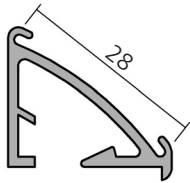

Preisschienenprofil, Aluminium 6000 mm **14610**
Price-tag rail