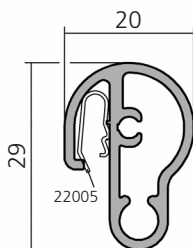

| | | | |
|---|---|---------------------------------|------------------------------|
| | Preisschienenprofil, Aluminium Price-tag rail | 6000 mm | 17042 |
| | Verbindungsclip, Kunststoff Connection clip, plastic | 3 / m 3 / m | 22425 |
| | Befestigungssatz, magnetisch für Preisschienenprofil 17042 Fixing set, magnetic for price tag rail 17042 | 3 / m - VPE 5 3 / m - PU 5 | 22429 |
| <p>bestehend aus / included 1 x Edelstahlstreifen / stainless steel strip 2 x Scheibenmagnet / disc magnet 1 x M5 x 6 DIN 914 2 x Unterlegscheibe / washer Ø4,3 DIN 125</p> | | | |
| rechts/right | Endkappe, Aluminium Endcap | rechts/right links/left | 24190 24191 |
| | | | |
| | Preisschienenprofil, Aluminium Price-tag rail | 6000 mm | 12236 |
| | Profilverbindung, Kunststoff Profile connection, plastic | 4 / m - VPE 25 4 / m - PU 25 | 22433 |
| rechts/right | Endkappe, Aluminium für Profil 12236 End cap for profile 12236 | rechts/right links/left | 24062 24063 |
| | | | |

Preisauszeichnung
 Pricing

385

 Preisschienenprofil, Aluminium
 Price-tag rail

6000 mm

17040
 Preisschienenprofil, Aluminium
 Price-tag rail

6000 mm

17039
 Profilverbindung, Kunststoff
 Profile connection, plastic
22434
 Preisschienenprofil, Aluminium
 Price-tag rail

| | | | |
|--|---|----------------------------|------------------------------|
| | Preisschienenprofil, Aluminium Price-tag rail | 6000 mm | 12066 |
| | Preisschienenprofil, Aluminium Price-tag rail | 6000 mm | 12225 |
| | Preisschienenprofil, Aluminium Price-tag rail | 6000 mm | 12219 |
| | Preisschienenprofil, Aluminium Price-tag rail | 6000 mm | 12220 |
| | Endkappe, Aluminium für Profil 12219 / 12220 End cap for profile 12219 / 12220 | rechts/right links/left | 24071 24072 |
| | Klemmprofil, PVC Clamping profile | 3000 mm | 22005 |
| | Rundschnur, Weich-PVC Cord profile, Soft-PVC | Ø 4 mm | 00535 |