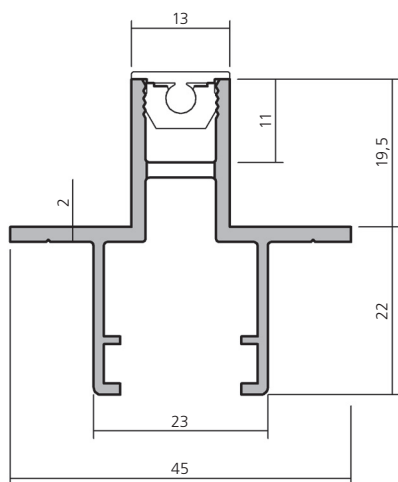

12186/50
17036
22433