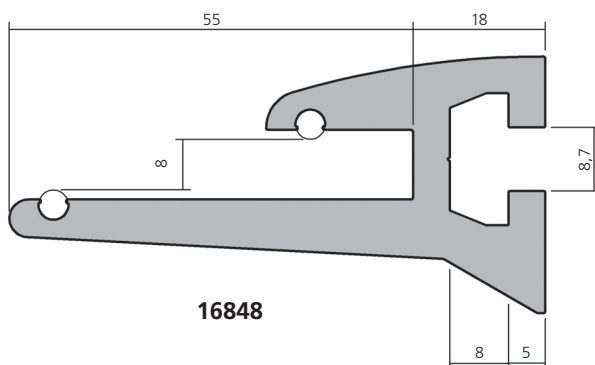

**14552**

**14553**

**14581**

**14622** 30 mm  
**14625** 40 mm  
Farbe: transp. und schwarz  
Colour: transp. and black

**12161/50**  
**12166/35**

\*Maße auch gültig für Profile  
12171, 12167, 12177 und 12176

**12171/50**  
**12167/35**

**12177/50**  
**12176/35**

**12186/50**  
**17036**  
**22433**

30164

00535

17053

**11951**

**11952**