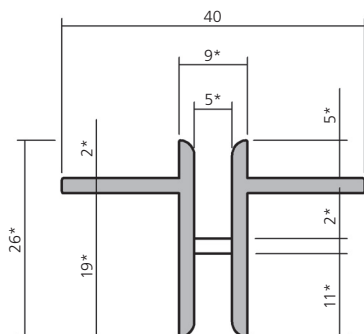

**14552**

**14553**

**14581**

**14622** 30 mm  
**14625** 40 mm  
Farbe: transp. und schwarz  
Colour: transp. and black

**12161/50**  
**12166/35**

\*Maße auch gültig für Profile  
12171, 12167, 12177 und 12176