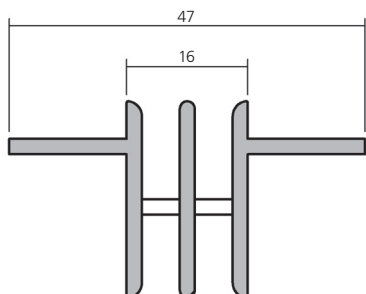

12177/50
12176/35