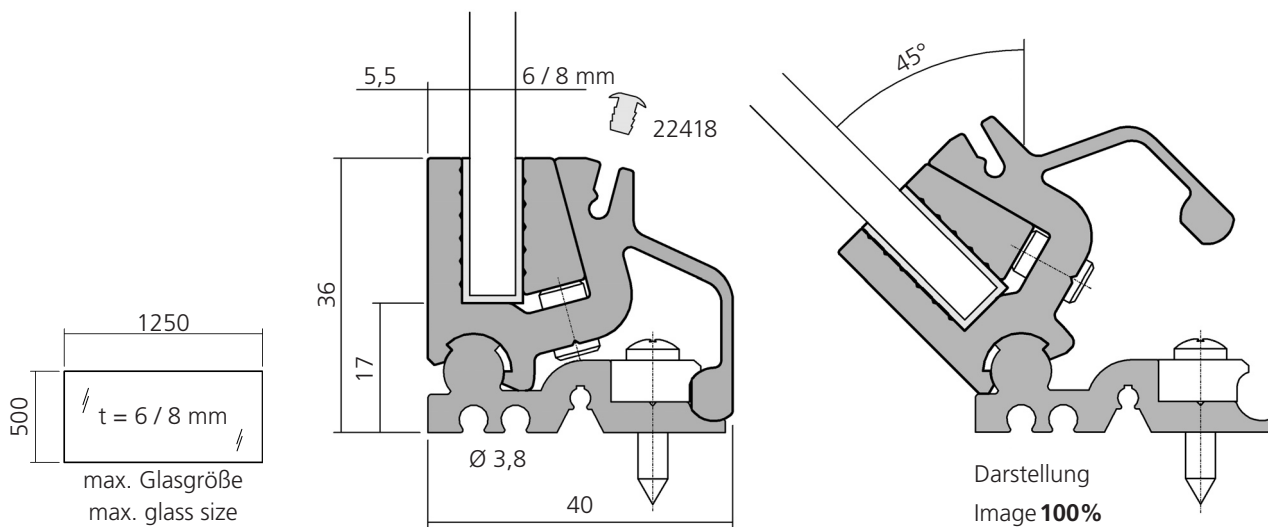

Kippbeschlag  
 Tilting armature

# 221

 Anschlagprofil, Aluminium  
 Stop profile

6000 mm

**12209**
 Glasklemmprofil, Aluminium  
 Glas clamping profile

 6000 mm  
 Bohrabstand  
 Bore distance  
 150 mm
**12211**
 Klemmprofil, Aluminium  
 Clamping profile

 6000 mm  
 6 mm Glas/glass  
 3000 mm  
 8 mm Glas/glass
**12212****12208**
 Einfassprofil, Weich-PVC  
 transparent  
 Bordering profile, Soft-PVC  
 transparent

 3000 mm  
 6 mm Glas/glass  
 8 mm Glas/glass
**22710****12285**
 Abdeckprofil, Weich-PVC  
 Covering profile, Soft-PVC
**22418**
 Farbe: transp. und schwarz  
 Colour: transp. and black

 Klemmstück  
 min 2 Stück/Glas  
 Clamping piece  
 min 2 pieces/glass

 VPE 10  
 PU 10
**22407**

rechts/right

 Endkappe, Aluminium  
 End cap

 rechts/right  
 links/left
**24064****24065**
 M3 x 10  
 DIN 7500-M