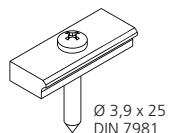

# 221

 Anschlagprofil, Aluminium  
 Stop profile

6000 mm

**12209**
 Glasklemmprofil, Aluminium  
 Glas clamping profile

 6000 mm  
 Bohrabstand  
 Bore distance  
 150 mm
**12211**
 Klemmprofil, Aluminium  
 Clamping profile

 6000 mm  
 6 mm Glas/glass  
 3000 mm  
 8 mm Glas/glass
**12212****12208**
 Einfassprofil, Weich-PVC  
 transparent  
 Bordering profile, Soft-PVC  
 transparent

 3000 mm  
 6 mm Glas/glass  
 8 mm Glas/glass
**22710****12285**
 Abdeckprofil, Weich-PVC  
 Covering profile, Soft-PVC
**22418**
 Farbe: transp. und schwarz  
 Colour: transp. and black

 Klemmstück  
 min 2 Stück/Glas  
 Clamping piece  
 min 2 pieces/glass

 VPE 10  
 PU 10
**22407**

rechts/right

 Endkappe, Aluminium  
 End cap

 rechts/right  
 links/left
**24064****24065**
 M3 x 10  
 DIN 7500-M