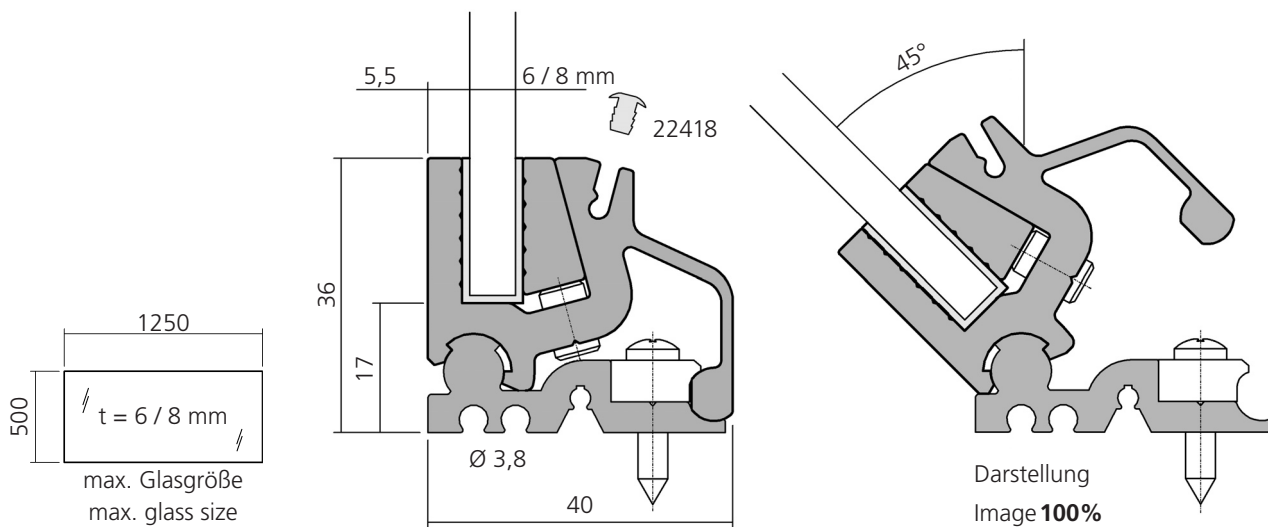

Kippbeschlag
 Tilting armature

221

	Anschlagprofil, Aluminium Stop profile	6000 mm	12209
	Glasklemmprofil, Aluminium Glass clamping profile	6000 mm Bohrabstand Bore distance 150 mm	12211
	Schraube M6 x 10 DIN 913 Screw M6 x 10 DIN 913	VPE 25 PU 25	SC003
	Klemmprofil, Aluminium Clamping profile	6000 mm 6 mm Glas/glass 3000 mm 8 mm Glas/glass	12212 12208
	Einfassprofil, Weich-PVC transparent Bordering profile, Soft-PVC transparent	3000 mm 6 mm Glas/glass 8 mm Glas/glass	22710 12285
	Abdeckprofil, Weich-PVC Covering profile, Soft-PVC		22418
	Farbe: transp. und schwarz Colour: transp. and black		
	Klemmstück min 2 Stück/Glas Clamping piece min 2 pieces/glass	VPE 10 PU 10	22407
	Endkappe, Aluminium End cap	rechts/right links/left	24064 24065