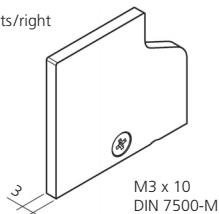

# 221

 Anschlagprofil, Aluminium  
 Stop profile

6000 mm

**12209**
 Glasklemmprofil, Aluminium  
 Glas clamping profile

 6000 mm  
 Bohrabstand  
 Bore distance  
 150 mm
**12211**
 Klemmprofil, Aluminium  
 Clamping profile

 6000 mm  
 6 mm Glas/glass  
 3000 mm  
 8 mm Glas/glass
**12212****12208**
 Einfassprofil, Weich-PVC  
 transparent  
 Bordering profile, Soft-PVC  
 transparent

 3000 mm  
 6 mm Glas/glass  
 8 mm Glas/glass
**22710****12285**
 Abdeckprofil, Weich-PVC  
 Covering profile, Soft-PVC
**22418**
 Farbe: transp. und schwarz  
 Colour: transp. and black

 Klemmstück  
 min 2 Stück/Glas  
 Clamping piece  
 min 2 pieces/glass

 VPE 10  
 PU 10
**22407**

rechts/right

 Endkappe, Aluminium  
 End cap

 rechts/right  
 links/left
**24064****24065**
 M3 x 10  
 DIN 7500-M