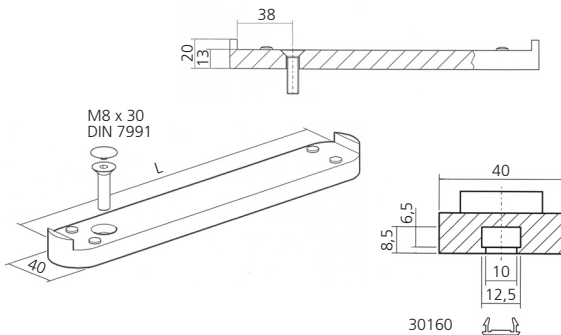

Darstellung  
Image **20%**

M8 x 20

Verschraubung M8 x 80  
Screw connection M8 x 80

Stütze 90°  
Support

Abmessungen  
nach Angabe  
Dimensions  
according  
to indication

**22595**

Ø 36

Stützenprofil, Aluminium  
Support profile

6000 mm

**17056**

2 x Ø 8,5

Ø 40 x 8

Rosette, Aluminium  
Collar

90°

**22013**

Verschraubung 90°  
Screw connection 90°

**22017**

 Anschraubflansch, Aluminium  
 Threaded flange
**20084**
 Abdeckkrosette, Aluminium  
 Covering collar
**22080**
 Träger 90°, Aluminium  
 mit Kabelnut  
 Bracket 90°  
 with cable groove

 Auflage L  
 Support L  
 250 mm  
 350 mm  
 400 mm
**22056****22058****22059**
 Gehrungsträger für Außen- und Innenecke 90° und 135° auf Anfrage.  
 Miterbrackets for external and internal corner 90° and 135° on inquires.

 Scheibenbefestigung, Aluminium  
 Glass pane fixture
**20093**
 Deckleiste – End, Aluminium  
 Covering profile – end

 Auflage L  
 Support L  
 250 mm  
 350 mm  
 400 mm
**22126****22128****22129**
 Deckleiste – Mitte, Aluminium  
 Covering profile – center