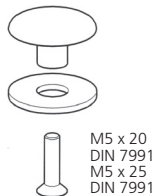

Darstellung  
Image **20%**

M8 x 20

Verschraubung M8 x 80  
Screw connection M8 x 80

Stütze 90°  
Support

Abmessungen  
nach Angabe  
Dimensions  
according  
to indication

**22595**

Ø 36

Stützenprofil, Aluminium  
Support profile

6000 mm

**17056**

2 x Ø 8,5

Ø 40 x 8

Rosette, Aluminium  
Collar

90°

**22013**

Verschraubung 90°  
Screw connection 90°

**22017**

 Anschraubflansch, Aluminium  
 Threaded flange
**20084**
 Abdeckkrosette, Aluminium  
 Covering collar
**22080**
 Träger 90°, Aluminium  
 mit Kabelnut  
 Bracket 90°  
 with cable groove

 Auflage L  
 Support L  
 250 mm  
 350 mm  
 400 mm
**22056****22058****22059**
 Gehrungsträger für Außen- und Innenecke 90° und 135° auf Anfrage.  
 Miterbrackets for external and internal corner 90° and 135° on inquires.

 Scheibenbefestigung, Aluminium  
 Glass pane fixture
**20093**
 Deckleiste – End, Aluminium  
 Covering profile – end

 Auflage L  
 Support L  
 250 mm  
 350 mm  
 400 mm
**22126****22128****22129**
 Deckleiste – Mitte, Aluminium  
 Covering profile – center