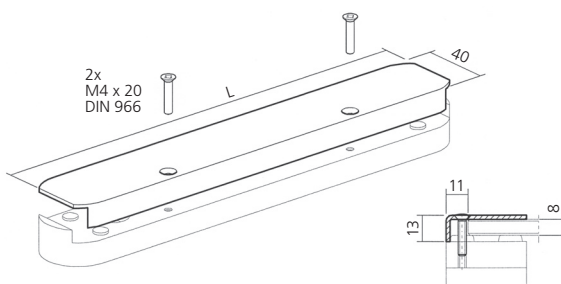

Darstellung  
Image **20%**

M8 x 20

Verschraubung M8 x 80  
Screw connection M8 x 80

Stütze 90°  
Support

Abmessungen  
nach Angabe  
Dimensions  
according  
to indication

**22595**

Ø 36

Stützenprofil, Aluminium  
Support profile

6000 mm

**17056**

2 x Ø 8,5

Ø 40 x 8

Rosette, Aluminium  
Collar

90°

**22013**

Verschraubung 90°  
Screw connection 90°

**22017**

 Anschraubflansch, Aluminium  
 Threaded flange
**20084**
 Abdeckkrosette, Aluminium  
 Covering collar
**22080**
 Träger 90°, Aluminium  
 mit Kabelnut  
 Bracket 90°  
 with cable groove

 Auflage L  
 Support L  
 250 mm  
 350 mm  
 400 mm
**22056****22058****22059**
 Gehrungsträger für Außen- und Innenecke 90° und 135° auf Anfrage.  
 Miterbrackets for external and internal corner 90° and 135° on inquires.

 Scheibenbefestigung, Aluminium  
 Glass pane fixture
**20093**
 Deckleiste – End, Aluminium  
 Covering profile – end

 Auflage L  
 Support L  
 250 mm  
 350 mm  
 400 mm
**22126****22128****22129**
 Deckleiste – Mitte, Aluminium  
 Covering profile – center