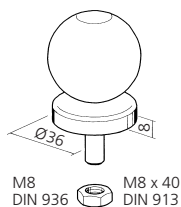

a 90°	
L 250 mm	23145
L 300 mm	23146
L 350 mm	23147
L 400 mm	23148

12550

M8
DIN 936

M8 x 40
DIN 913