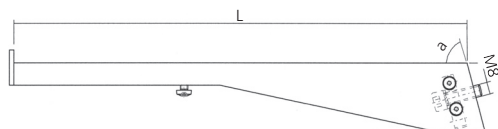

Zwischenträger, Aluminium
Intermediate bracket