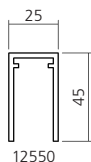

a 90°	
L 250 mm	23145
L 300 mm	23146
L 350 mm	23147
L 400 mm	23148

12550

M8
DIN 936

M8 x 40
DIN 913

Abschlusskappe, Aluminium
mit Kugel Ø 40 mm

22030

Covering cap
with ball Ø 40 mm

M8
DIN 936

M8 x 55
DIN 913

Abschlusskappe mit Kugel Ø 40, Aluminium
für Hustenschutz,

22031

Covering cap with ball Ø 40 mm
for sneeze protection

M8 x 20

Abschlusskappe, Aluminium
Covering cap

22032

M4 x 12
DIN 965

22019