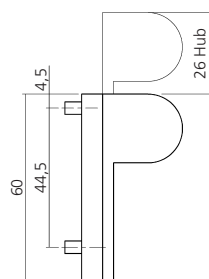

a 90°	
L 250 mm	23145
L 300 mm	23146
L 350 mm	23147
L 400 mm	23148

12550

M8
DIN 936

M8 x 40
DIN 913

Abschlusskappe, Aluminium
mit Kugel Ø 40 mm

22030

Covering cap
with ball Ø 40 mm

M8
DIN 936

M8 x 55
DIN 913

Abschlusskappe mit Kugel Ø 40, Aluminium
für Hustenschutz,

22031

Covering cap with ball Ø 40 mm
for sneeze protection

M8 x 20

Abschlusskappe, Aluminium
Covering cap

22032

M4 x 12
DIN 965

22019