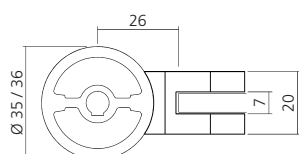

a 90°	
L 250 mm	23145
L 300 mm	23146
L 350 mm	23147
L 400 mm	23148

12550

M8
DIN 936

M8 x 40
DIN 913

Abschlusskappe, Aluminium
mit Kugel Ø 40 mm

22030

Covering cap
with ball Ø 40 mm

M8
DIN 936

M8 x 55
DIN 913

Abschlusskappe mit Kugel Ø 40, Aluminium
für Hustenschutz,

22031

Covering cap with ball Ø 40 mm
for sneeze protection

M8 x 20

Abschlusskappe, Aluminium
Covering cap

22032

M4 x 12
DIN 965

22019