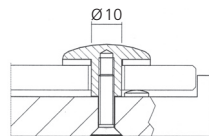

Darstellung  
Image **20%**

M8 x 20

Verschraubung M8 x 80  
Screw connection M8 x 80

Stütze 90°  
Support

Abmessungen  
nach Angabe  
Dimensions  
according  
to indication

**22595**

Ø 36

Stützenprofil, Aluminium  
Support profile

6000 mm

**17056**

2 x Ø 8,5

Ø 40 x 8

Rosette, Aluminium  
Collar

90°

**22013**

Verschraubung 90°  
Screw connection 90°

**22017**

 Anschraubflansch, Aluminium  
 Threaded flange
**20084**
 Abdeckkrosette, Aluminium  
 Covering collar
**22080**
 Träger 90°, Aluminium  
 mit Kabelnut  
 Bracket 90°  
 with cable groove

 Auflage L  
 Support L  
 250 mm  
 350 mm  
 400 mm
**22056****22058****22059**
 Gehrungsträger für Außen- und Innenecke 90° und 135° auf Anfrage.  
 Miterbrackets for external and internal corner 90° and 135° on inquires.

 Scheibenbefestigung, Aluminium  
 Glass pane fixture
**20093**
 Deckleiste – End, Aluminium  
 Covering profile – end

 Auflage L  
 Support L  
 250 mm  
 350 mm  
 400 mm
**22126****22128****22129**
 Deckleiste – Mitte, Aluminium  
 Covering profile – center