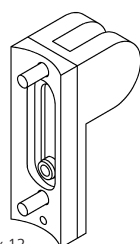

M4 x 12
DIN 965

Scheibenverriegelung
Lock for pane

22019