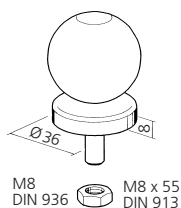

6000 mm

**17056**

2 x Ø 8,5

Ø 40 x 8

Rosette, Aluminium  
Collar

90°

**22013**

Verschraubung 90°  
Screw connection 90°

 Scheibenbefestigung, Aluminium  
 Glass pane fixture
**20093**
 Deckleiste – End, Aluminium  
 Covering profile – end

 Auflage L  
 Support L  
 250 mm  
 350 mm  
 400 mm
**22126****22128****22129**
 Deckleiste – Mitte, Aluminium  
 Covering profile – center

 Auflage L  
 Support L  
 250 mm  
 350 mm  
 400 mm
**22121****22123****22124**

 Zwischenträger, Aluminium  
 Intermediate bracket

a 90°	
L 250 mm	<b>23145</b>
L 300 mm	<b>23146</b>
L 350 mm	<b>23147</b>
L 400 mm	<b>23148</b>

12550

 M8  
 DIN 936

 M8 x 40  
 DIN 913

 Abschlusskappe, Aluminium  
 mit Kugel Ø 40 mm
**22030**
 Covering cap  
 with ball Ø 40 mm

 M8  
 DIN 936

 M8 x 55  
 DIN 913

 Abschlusskappe mit Kugel Ø 40, Aluminium  
 für Hustenschutz,
**22031**
 Covering cap with ball Ø 40 mm  
 for sneeze protection