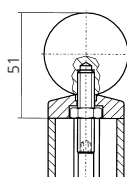

6000 mm

**17056**

2 x Ø 8,5

Ø 40 x 8

Rosette, Aluminium  
Collar

90°

**22013**

Verschraubung 90°  
Screw connection 90°

 Scheibenbefestigung, Aluminium  
 Glass pane fixture
**20093**
 Deckleiste – End, Aluminium  
 Covering profile – end

 Auflage L  
 Support L  
 250 mm  
 350 mm  
 400 mm
**22126****22128****22129**
 Deckleiste – Mitte, Aluminium  
 Covering profile – center

 Auflage L  
 Support L  
 250 mm  
 350 mm  
 400 mm
**22121****22123****22124**

 Zwischenträger, Aluminium  
 Intermediate bracket

a 90°	
L 250 mm	<b>23145</b>
L 300 mm	<b>23146</b>
L 350 mm	<b>23147</b>
L 400 mm	<b>23148</b>

12550

 M8  
 DIN 936

 M8 x 40  
 DIN 913

 Abschlusskappe, Aluminium  
 mit Kugel Ø 40 mm
**22030**
 Covering cap  
 with ball Ø 40 mm

 M8  
 DIN 936

 M8 x 55  
 DIN 913

 Abschlusskappe mit Kugel Ø 40, Aluminium  
 für Hustenschutz,
**22031**
 Covering cap with ball Ø 40 mm  
 for sneeze protection