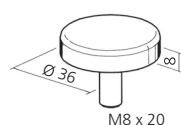

6000 mm

**17056**

2 x Ø 8,5

Ø 40 x 8

Rosette, Aluminium  
Collar

90°

**22013**

Verschraubung 90°  
Screw connection 90°

 Scheibenbefestigung, Aluminium  
 Glass pane fixture
**20093**
 Deckleiste – End, Aluminium  
 Covering profile – end

 Auflage L  
 Support L  
 250 mm  
 350 mm  
 400 mm
**22126****22128****22129**
 Deckleiste – Mitte, Aluminium  
 Covering profile – center

 Auflage L  
 Support L  
 250 mm  
 350 mm  
 400 mm
**22121****22123****22124**

 Zwischenträger, Aluminium  
 Intermediate bracket

a 90°	
L 250 mm	<b>23145</b>
L 300 mm	<b>23146</b>
L 350 mm	<b>23147</b>
L 400 mm	<b>23148</b>

12550

 M8  
 DIN 936

 M8 x 40  
 DIN 913

 Abschlusskappe, Aluminium  
 mit Kugel Ø 40 mm
**22030**
 Covering cap  
 with ball Ø 40 mm

 M8  
 DIN 936

 M8 x 55  
 DIN 913

 Abschlusskappe mit Kugel Ø 40, Aluminium  
 für Hustenschutz,
**22031**
 Covering cap with ball Ø 40 mm  
 for sneeze protection