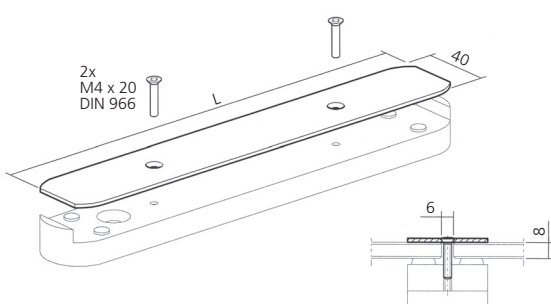

Darstellung  
Image **20%**

M8 x 20

Verschraubung M8 x 80  
Screw connection M8 x 80

Stütze 90°  
Support

Abmessungen  
nach Angabe  
Dimensions  
according  
to indication

**22595**

Ø 36

Stützenprofil, Aluminium  
Support profile

6000 mm

**17056**

2 x Ø 8,5

Ø 40 x 8

Rosette, Aluminium  
Collar

90°

**22013**

Verschraubung 90°  
Screw connection 90°

**22017**

 Anschraubflansch, Aluminium  
 Threaded flange
**20084**
 Abdeckkrosette, Aluminium  
 Covering collar
**22080**
 Träger 90°, Aluminium  
 mit Kabelnut  
 Bracket 90°  
 with cable groove

 Auflage L  
 Support L  
 250 mm  
 350 mm  
 400 mm
**22056****22058****22059**
 Gehrungsträger für Außen- und Innenecke 90° und 135° auf Anfrage.  
 Miterbrackets for external and internal corner 90° and 135° on inquires.

 Scheibenbefestigung, Aluminium  
 Glass pane fixture
**20093**
 Deckleiste – End, Aluminium  
 Covering profile – end

 Auflage L  
 Support L  
 250 mm  
 350 mm  
 400 mm
**22126****22128****22129**
 Deckleiste – Mitte, Aluminium  
 Covering profile – center