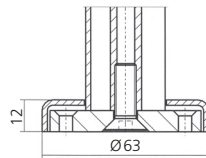

Darstellung  
Image **20%**

M8 x 20

Verschraubung M8 x 80  
Screw connection M8 x 80

Stütze 90°  
Support

Abmessungen  
nach Angabe  
Dimensions  
according  
to indication

**22595**

Ø 36

Stützenprofil, Aluminium  
Support profile

6000 mm

**17056**

2 x Ø 8,5

Ø 40 x 8

Rosette, Aluminium  
Collar

90°

**22013**

Verschraubung 90°  
Screw connection 90°

**22017**

 Anschraubflansch, Aluminium  
 Threaded flange
**20084**
 Abdeckkrosette, Aluminium  
 Covering collar
**22080**
 Träger 90°, Aluminium  
 mit Kabelnut  
 Bracket 90°  
 with cable groove

 Auflage L  
 Support L  
 250 mm  
 350 mm  
 400 mm
**22056****22058****22059**
 Gehrungsträger für Außen- und Innenecke 90° und 135° auf Anfrage.  
 Miterbrackets for external and internal corner 90° and 135° on inquires.

 Scheibenbefestigung, Aluminium  
 Glass pane fixture
**20093**
 Deckleiste – End, Aluminium  
 Covering profile – end

 Auflage L  
 Support L  
 250 mm  
 350 mm  
 400 mm
**22126****22128****22129**
 Deckleiste – Mitte, Aluminium  
 Covering profile – center