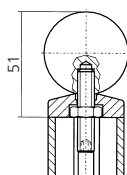

6000 mm

**17056**

2 x Ø 8,5

Ø 40 x 8

Rosette, Aluminium  
Collar

90°

**22013**

Verschraubung 90°  
Screw connection 90°

 Scheibenbefestigung, Aluminium  
 Glass pane fixture
**20093**
 Deckleiste – End, Aluminium  
 Covering profile – end

 Auflage L  
 Support L  
 250 mm  
 350 mm  
 400 mm
**22126****22128****22129**
 Deckleiste – Mitte, Aluminium  
 Covering profile – center

 Auflage L  
 Support L  
 250 mm  
 350 mm  
 400 mm
**22121****22123****22124**

 Zwischenträger, Aluminium  
 Intermediate bracket

a 90°	
L 250 mm	<b>23145</b>
L 300 mm	<b>23146</b>
L 350 mm	<b>23147</b>
L 400 mm	<b>23148</b>

12550

 M8  
 DIN 936

 M8 x 40  
 DIN 913

 Abschlusskappe, Aluminium  
 mit Kugel Ø 40 mm
**22030**
 Covering cap  
 with ball Ø 40 mm

 M8  
 DIN 936

 M8 x 55  
 DIN 913

 Abschlusskappe mit Kugel Ø 40, Aluminium  
 für Hustenschutz,
**22031**
 Covering cap with ball Ø 40 mm  
 for sneeze protection