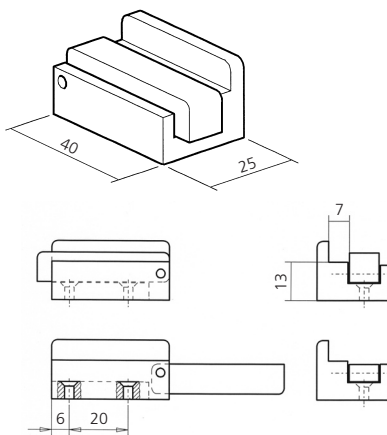

Anschlag für Frontglas
mit Verriegelung
End stop for front glass
with lock

20090

Frontglasschloss
Front glass lock

22446