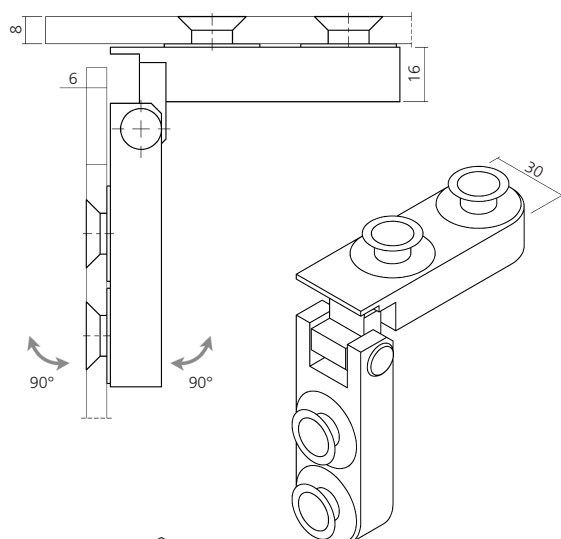

Scharnier 90° schwenkbar
 mit Arretierung für geöffnetes Frontglas

22743

Hinge 90° pivoted
 with locking mechanism
 for open front glass

mit Rastbolzen
with detent pin

Scharnier 90° schwenkbar
 Hinge 90° pivoted

22744

ohne Rastbolzen
without detent pin

max. Frontglasgröße L = 1000 mm T = 400 mm schwenkbar
 max. front glass size L = 1000 mm T = 400 mm pivoted

Detail Y Arretierungssatz 22307
 Detail Y Locking mechanism set 22307

Glas / glass
6 mm

Glass clamp – pivoted
with locking mechanism and safety pin

rechts / right **25028**

links / left **25029**

Arretierung 180°, 90°, 45°

Locking mechanism 180°, 90°, 45°

Glashalter – drehbar, Aluminium
mit Sicherungsstift

Glas / glass **25033**
6 mm

Glass clamp – pivoted
with safety pin

Scheibenlänge: Achsmaß – 39 mm
Length of glass: dim. of axle – 39 mm

Scheibenlänge: Achsmaß – 44 mm
Length of glass: dim. of axle – 44 mm