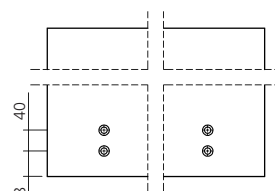

22744

ohne Rastbolzen
without detent pin

max. Frontglasgröße L = 1000 mm T = 400 mm schwenkbar
 max. front glass size L = 1000 mm T = 400 mm pivoted

Detail Y Arretierungssatz 22307
 Detail Y Locking mechanism set 22307

Detail X Bohrung im Glas
 Detail X Hole in glass

Deckglas ESG 8 mm
 Upper glass ESG 8 mm

Frontglas ESG 6 mm
 Front glass ESG 6 mm

SB-Theken
SB-Counter

429

Glashalter – drehbar, Aluminium
mit Arretierung und Sicherungsstift

Glas / glass **25033**
6 mm

Glass clamp – pivoted
with safety pin

Scheibenlänge: Achsmaß – 39 mm
Length of glass: dim. of axle – 39 mm

Scheibenlänge: Achsmaß – 44 mm
Length of glass: dim. of axle – 44 mm