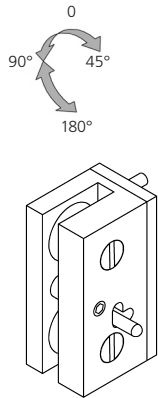

Scharnier 90° schwenkbar
 mit Arretierung für geöffnetes Frontglas

22743

Hinge 90° pivoted
 with locking mechanism
 for open front glass

mit Rastbolzen
with detent pin

Scharnier 90° schwenkbar
 Hinge 90° pivoted

Detail X Bohrung im Glas
 Detail X Hole in glass

Deckglas ESG 8 mm
 Upper glass ESG 8 mm

Frontglas ESG 6 mm
 Front glass ESG 6 mm

SB-Theken
SB-Counter

429

Glashalter – drehbar, Aluminium
mit Arretierung und Sicherungsstift

Glas / glass
6 mm

Glass clamp – pivoted
with locking mechanism and safety pin

rechts / right **25028**

links / left **25029**

Arretierung 180°, 90°, 45°

Locking mechanism 180°, 90°, 45°

Glashalter – drehbar, Aluminium
mit Sicherungsstift

Glas / glass **25033**
6 mm

Glass clamp – pivoted
with safety pin

Scheibenlänge: Achsmaß – 39 mm
Length of glass: dim. of axle – 39 mm

Scheibenlänge: Achsmaß – 44 mm
Length of glass: dim. of axle – 44 mm