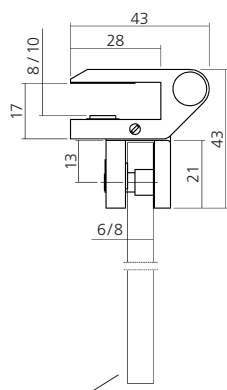

SB-Theken
SB-Counter

429

Das Frontglas muss unten festgesetzt werden
Front glass have to support