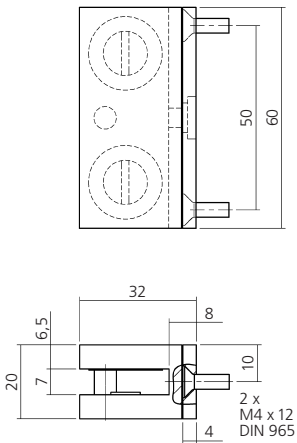

Glas / glass
6 mm

Glass clamp – pivoted
with locking mechanism and safety pin

rechts / right **25028**

links / left **25029**

Arretierung 180°, 90°, 45°

Locking mechanism 180°, 90°, 45°

Glashalter – drehbar, Aluminium
mit Sicherungsstift

Glas / glass **25033**
6 mm

Glass clamp – pivoted
with safety pin

Scheibenlänge: Achsmaß – 39 mm
Length of glass: dim. of axle – 39 mm

Scheibenlänge: Achsmaß – 44 mm
Length of glass: dim. of axle – 44 mm

Hinge 270° pivoted
 with locking mechanism

Frontglas
 Front glass

6 mm
 8 mm

22664
22705

Frontglas geschlossen
 Front glass closed

Frontglas geöffnet
 Front glass opened

max. Frontglasgröße L = 1000 mm T = 400 mm schwenkbar
 max. front glass size L = 1000 mm T = 400 mm pivoted

max. Glashöhe geneigtes Glas L = 1000 mm T = 150 mm
 max. glass size for inclined glass L = 1000 mm T = 150 mm

Arretierungssatz
 für senkrecht Frontglas
 Locking mechanism set
 for vertical counter

22307