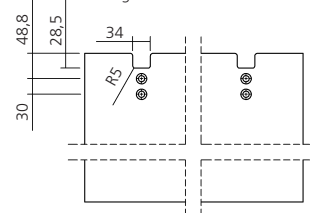

22744

ohne Rastbolzen
without detent pin

max. Frontglasgröße L = 1000 mm T = 400 mm schwenkbar
 max. front glass size L = 1000 mm T = 400 mm pivoted

Detail Y Arretierungssatz 22307
 Detail Y Locking mechanism set 22307

Detail X Bohrung im Glas
 Detail X Hole in glass

Deckglas ESG 8 mm
 Upper glass ESG 8 mm

Frontglas ESG 6 mm
 Front glass ESG 6 mm

SB-Theken
SB-Counter

429

Glashalter – drehbar, Aluminium
mit Arretierung und Sicherungsstift

Glas / glass
6 mm

Glass clamp – pivoted
with locking mechanism and safety pin

rechts / right **25028**

links / left **25029**

Arretierung 180°, 90°, 45°

Locking mechanism 180°, 90°, 45°

Glashalter – drehbar, Aluminium
mit Sicherungsstift

Glas / glass **25033**
6 mm

Glass clamp – pivoted
with safety pin

Scheibenlänge: Achsmaß – 39 mm
Length of glass: dim. of axle – 39 mm

Scheibenlänge: Achsmaß – 44 mm
Length of glass: dim. of axle – 44 mm