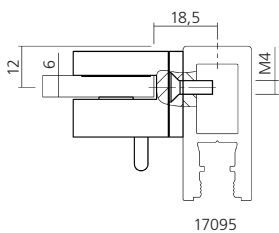

22744

ohne Rastbolzen
without detent pin

max. Frontglasgröße L = 1000 mm T = 400 mm schwenkbar
 max. front glass size L = 1000 mm T = 400 mm pivoted

Detail Y Arretierungssatz 22307
 Detail Y Locking mechanism set 22307

Glas / glass
6 mm

Glass clamp – pivoted
with locking mechanism and safety pin

rechts / right **25028**

links / left **25029**

Arretierung 180°, 90°, 45°

Locking mechanism 180°, 90°, 45°

Glashalter – drehbar, Aluminium
mit Sicherungsstift

Glas / glass **25033**
6 mm

Glass clamp – pivoted
with safety pin

Scheibenlänge: Achsmaß – 39 mm
Length of glass: dim. of axle – 39 mm

Scheibenlänge: Achsmaß – 44 mm
Length of glass: dim. of axle – 44 mm

Hinge 270° pivoted
 with locking mechanism

Frontglas
 Front glass

6 mm
 8 mm

22664
22705

Frontglas geschlossen
 Front glass closed

Frontglas geöffnet
 Front glass opened

max. Frontglasgröße L = 1000 mm T = 400 mm schwenkbar
 max. front glass size L = 1000 mm T = 400 mm pivoted