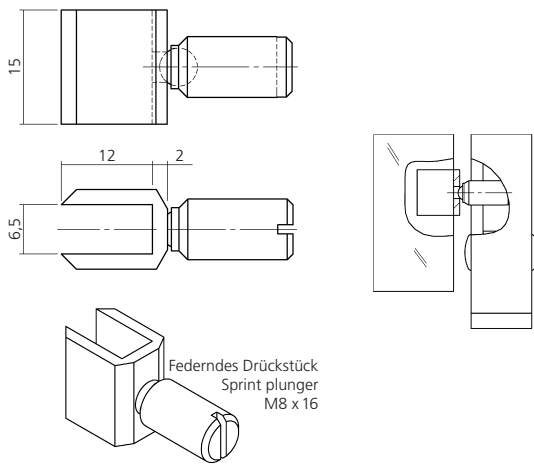

Glas / glass
6 mm

Glass clamp – pivoted
with locking mechanism and safety pin

rechts / right **25028**

links / left **25029**

Arretierung 180°, 90°, 45°

Locking mechanism 180°, 90°, 45°

Glashalter – drehbar, Aluminium
mit Sicherungsstift

Glas / glass **25033**
6 mm

Glass clamp – pivoted
with safety pin

Scheibenlänge: Achsmaß – 39 mm
Length of glass: dim. of axle – 39 mm

Scheibenlänge: Achsmaß – 44 mm
Length of glass: dim. of axle – 44 mm

2 x
 M5 x 12
 DIN 7991

Glashalter, Aluminium
 für Hustenschutz 30°

Glass clamp
 for sneeze screen 30°

Glas / glass

6 mm
 8 mm

22745
22746

Hustenschutz zur Montage an vorhandenem Thekenaufsatz
 Support for sneeze screen for mounting on existing counter

max. Glashöhe geneigtes Glas L = 1000 mm T = 150 mm
 max. glass size for inclined glass L = 1000 mm T = 150 mm

Arretierungssatz
 für senkrecht Frontglas
 Locking mechanism set
 for vertical counter

22307