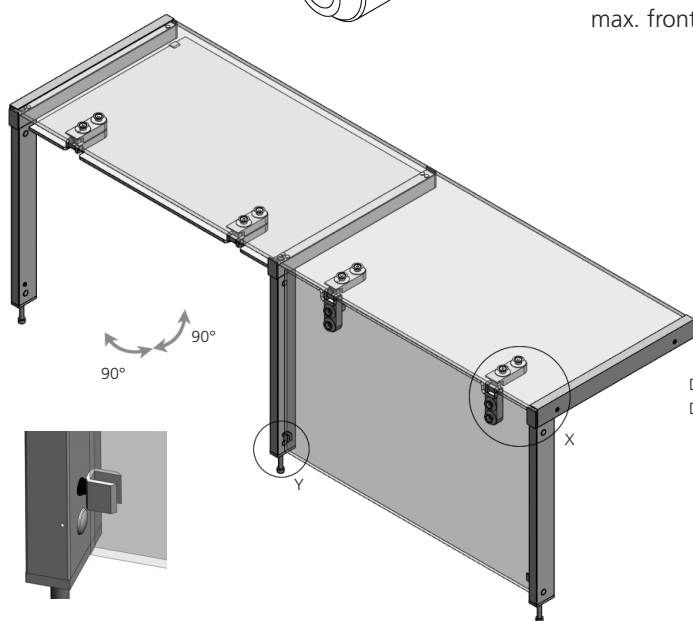

Scharnier 90° schwenkbar
 mit Arretierung für geöffnetes Frontglas

22743

Hinge 90° pivoted
 with locking mechanism
 for open front glass

mit Rastbolzen
with detent pin

Scharnier 90° schwenkbar
 Hinge 90° pivoted

22744

ohne Rastbolzen
without detent pin

max. Frontglasgröße L = 1000 mm T = 400 mm schwenkbar
 max. front glass size L = 1000 mm T = 400 mm pivoted

Detail Y Arretierungssatz 22307
 Detail Y Locking mechanism set 22307

Detail X Bohrung im Glas
 Detail X Hole in glass

Deckglas ESG 8 mm
 Upper glass ESG 8 mm

Frontglas ESG 6 mm
 Front glass ESG 6 mm

SB-Theken
SB-Counter

429

Glashalter – drehbar, Aluminium
mit Arretierung und Sicherungsstift

Glas / glass
6 mm

Glass clamp – pivoted
with locking mechanism and safety pin

rechts / right **25028**

links / left **25029**

Arretierung 180°, 90°, 45°

Locking mechanism 180°, 90°, 45°

Glashalter – drehbar, Aluminium
mit Sicherungsstift