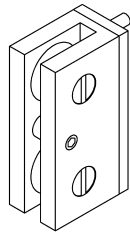

Detail X Bohrung im Glas
 Detail X Hole in glass

Deckglas ESG 8 mm
 Upper glass ESG 8 mm

Frontglas ESG 6 mm
 Front glass ESG 6 mm

SB-Theken
SB-Counter

429

Glashalter – drehbar, Aluminium
mit Arretierung und Sicherungsstift

Glas / glass
6 mm

Glass clamp – pivoted
with locking mechanism and safety pin

rechts / right **25028**

links / left **25029**

Arretierung 180°, 90°, 45°

Locking mechanism 180°, 90°, 45°

Glashalter – drehbar, Aluminium
mit Sicherungsstift

Glas / glass **25033**
6 mm

Glass clamp – pivoted
with safety pin

Scheibenlänge: Achsmaß – 39 mm
Length of glass: dim. of axle – 39 mm

Scheibenlänge: Achsmaß – 44 mm
Length of glass: dim. of axle – 44 mm