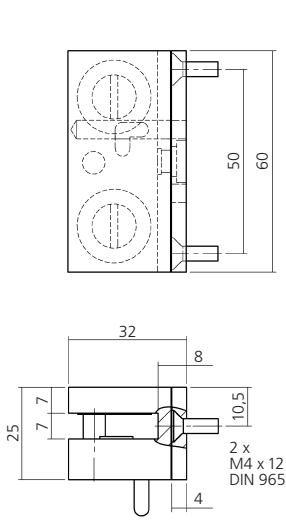

22744

ohne Rastbolzen
without detent pin

max. Frontglasgröße L = 1000 mm T = 400 mm schwenkbar
 max. front glass size L = 1000 mm T = 400 mm pivoted

Detail Y Arretierungssatz 22307
 Detail Y Locking mechanism set 22307

Detail X Bohrung im Glas
 Detail X Hole in glass

Deckglas ESG 8 mm
 Upper glass ESG 8 mm

Frontglas ESG 6 mm
 Front glass ESG 6 mm

SB-Theken
SB-Counter

429

Glashalter – drehbar, Aluminium
mit Arretierung und Sicherungsstift

Glas / glass
6 mm

Glass clamp – pivoted
with locking mechanism and safety pin

rechts / right **25028**

links / left **25029**

Arretierung 180°, 90°, 45°

Locking mechanism 180°, 90°, 45°

Glashalter – drehbar, Aluminium
mit Sicherungsstift

Glas / glass **25033**
6 mm

Glass clamp – pivoted
with safety pin

Scheibenlänge: Achsmaß – 39 mm
Length of glass: dim. of axle – 39 mm

Scheibenlänge: Achsmaß – 44 mm
Length of glass: dim. of axle – 44 mm