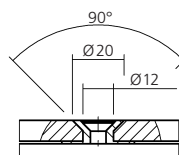

22744

ohne Rastbolzen
without detent pin

max. Frontglasgröße L = 1000 mm T = 400 mm schwenkbar
 max. front glass size L = 1000 mm T = 400 mm pivoted

Detail Y Arretierungssatz 22307
 Detail Y Locking mechanism set 22307

Detail X Bohrung im Glas
 Detail X Hole in glass

Deckglas ESG 8 mm
 Upper glass ESG 8 mm

Frontglas ESG 6 mm
 Front glass ESG 6 mm

SB-Theken
SB-Counter

429

Glashalter – drehbar, Aluminium
mit Arretierung und Sicherungsstift

Glas / glass **25033**
6 mm

Glass clamp – pivoted
with safety pin

Scheibenlänge: Achsmaß – 39 mm
Length of glass: dim. of axle – 39 mm

Scheibenlänge: Achsmaß – 44 mm
Length of glass: dim. of axle – 44 mm

Hinge 270° pivoted
 with locking mechanism

Frontglas
 Front glass

6 mm
 8 mm

22664
22705

Frontglas geschlossen
 Front glass closed

Frontglas geöffnet
 Front glass opened

max. Frontglasgröße L = 1000 mm T = 400 mm schwenkbar
 max. front glass size L = 1000 mm T = 400 mm pivoted