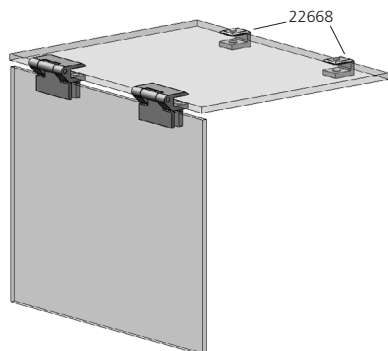

Glas / glass **25033**
6 mm

Glass clamp – pivoted
with safety pin

Scheibenlänge: Achsmaß – 39 mm
Length of glass: dim. of axle – 39 mm

Scheibenlänge: Achsmaß – 44 mm
Length of glass: dim. of axle – 44 mm

SB-Theken
 SB-Counter

429

Das Frontglas muss unten festgesetzt werden
 Front glass have to support

Frontglas ESG 6 mm
 Front glass ESG 6 mm

Frontglas ESG 8 mm
 Front glass ESG 8 mm

Scharnier 270° schwenkbar
 mit Arretierung

Hinge 270° pivoted
 with locking mechanism

Frontglas
 Front glass

6 mm
 8 mm

22664
22705

Frontglas geschlossen
 Front glass closed

Frontglas geöffnet
 Front glass opened

max. Frontglasgröße L = 1000 mm T = 400 mm schwenkbar
 max. front glass size L = 1000 mm T = 400 mm pivoted