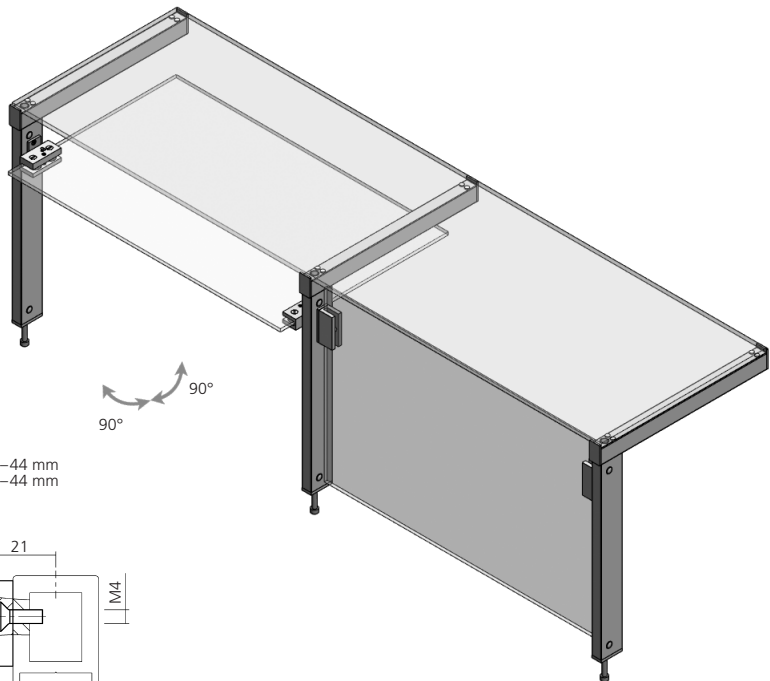

Glas / glass
6 mm

Glass clamp – pivoted
with locking mechanism and safety pin

rechts / right **25028**

links / left **25029**

Arretierung 180°, 90°, 45°

Locking mechanism 180°, 90°, 45°

Glashalter – drehbar, Aluminium
mit Sicherungsstift

Glas / glass **25033**
6 mm

Glass clamp – pivoted
with safety pin

Scheibenlänge: Achsmaß – 39 mm
Length of glass: dim. of axle – 39 mm

Scheibenlänge: Achsmaß – 44 mm
Length of glass: dim. of axle – 44 mm