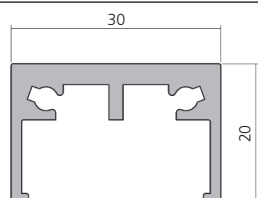

Schiebetürbeschlag für 6 / 8 mm Glas
 Sliding door frame for 6 / 8 mm glass

433

 Schiebetürbeschlag
 Sliding door frame

 6 mm Glas/glass
 8 mm Glas/glass
 Abmessungen
 nach Angabe
 Dimensions
 according
 to indication
32020
 Rahmenprofil, Aluminium
 oben / unten
 Frame profile, bottom / lateral

6000 mm

16480
 Führungsprofil, Hart-PVC
 für 6 / 8 mm Glas
 Guide profile, Hard-PVC
 for 6 / 8 mm glass

3000 mm

16481
 Farbe: grau und schwarz
 Colour: grey and black

 Seitenteil, Aluminium
 inkl. Führungsprofil 16481
 Side part
 incl. guideprofile 16481