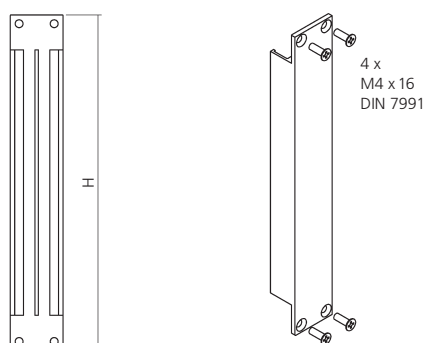

Schiebetürbeschlag für 6 / 8 mm Glas
 Sliding door frame for 6 / 8 mm glass

433

 Schiebetürbeschlag
 Sliding door frame

 6 mm Glas/glass
 8 mm Glas/glass
 Abmessungen
 nach Angabe
 Dimensions
 according
 to indication
32020
 Rahmenprofil, Aluminium
 oben / unten
 Frame profile, bottom / lateral

6000 mm

16480
 Führungsprofil, Hart-PVC
 für 6 / 8 mm Glas
 Guide profile, Hard-PVC
 for 6 / 8 mm glass

3000 mm

16481
 Farbe: grau und schwarz
 Colour: grey and black

 Seitenteil, Aluminium
 inkl. Führungsprofil 16481
 Side part
 incl. guideprofile 16481