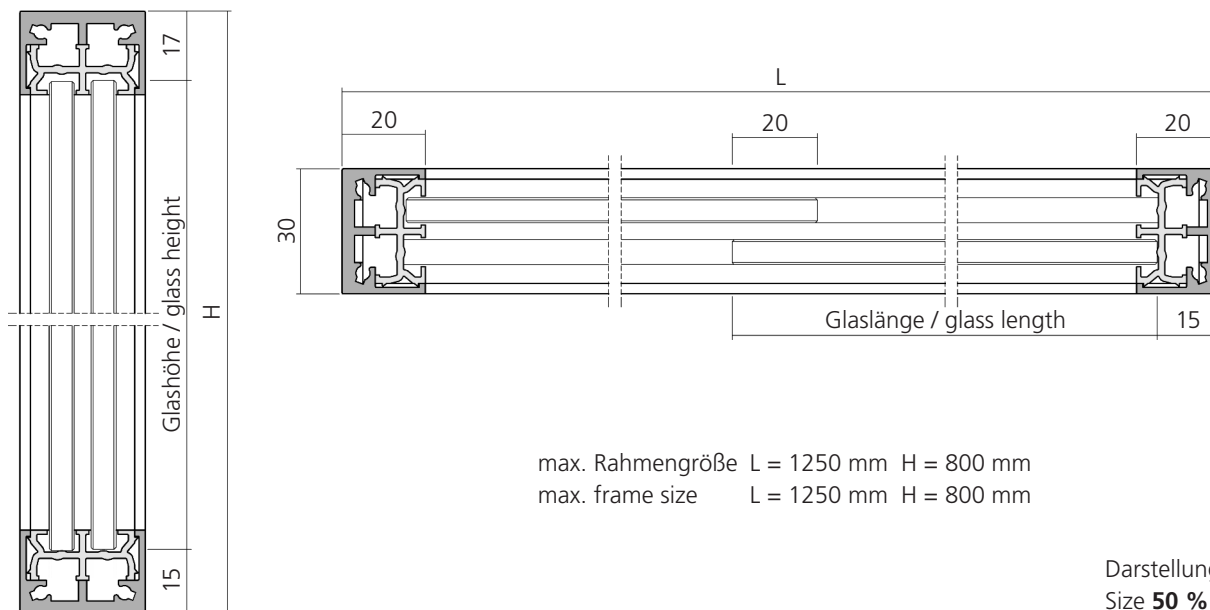

Schiebetürbeschlag für 6 / 8 mm Glas
 Sliding door frame for 6 / 8 mm glass

433

 Schiebetürbeschlag
 Sliding door frame

 6 mm Glas/glass
 8 mm Glas/glass
 Abmessungen
 nach Angabe
 Dimensions
 according
 to indication
32020
 Rahmenprofil, Aluminium
 oben / unten
 Frame profile, bottom / lateral

6000 mm

16480
 Führungsprofil, Hart-PVC
 für 6 / 8 mm Glas
 Guide profile, Hard-PVC
 for 6 / 8 mm glass

3000 mm

16481
 Farbe: grau und schwarz
 Colour: grey and black

 Seitenteil, Aluminium
 inkl. Führungsprofil 16481
 Side part
 incl. guideprofile 16481

 H nach Angabe
 H according
 to indication
32025

WAS

Warsteiner
Alu Systeme
