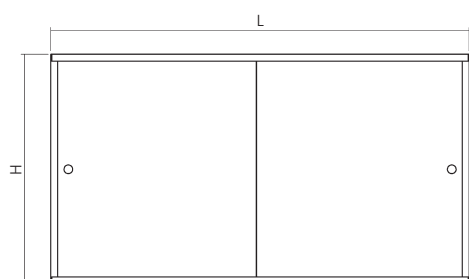

Schiebetürbeschlag für 6 / 8 mm Glas
 Sliding door frame for 6 / 8 mm glass

433

 Schiebetürbeschlag
 Sliding door frame

 6 mm Glas/glass
 8 mm Glas/glass
 Abmessungen
 nach Angabe
 Dimensions
 according
 to indication
32020
 Rahmenprofil, Aluminium
 oben / unten
 Frame profile, bottom / lateral

6000 mm

16480
 Führungsprofil, Hart-PVC
 für 6 / 8 mm Glas
 Guide profile, Hard-PVC
 for 6 / 8 mm glass

3000 mm

16481
 Farbe: grau und schwarz
 Colour: grey and black

 Seitenteil, Aluminium
 inkl. Führungsprofil 16481
 Side part
 incl. guideprofile 16481