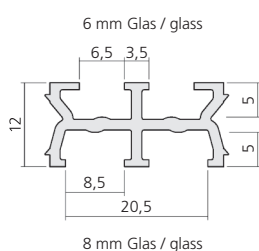

Schiebetürbeschlag für 6 / 8 mm Glas
 Sliding door frame for 6 / 8 mm glass

433

 Schiebetürbeschlag
 Sliding door frame

 6 mm Glas/glass
 8 mm Glas/glass
 Abmessungen
 nach Angabe
 Dimensions
 according
 to indication
32020
 Rahmenprofil, Aluminium
 oben / unten
 Frame profile, bottom / lateral

6000 mm

16480
 Führungsprofil, Hart-PVC
 für 6 / 8 mm Glas
 Guide profile, Hard-PVC
 for 6 / 8 mm glass

3000 mm

16481
 Farbe: grau und schwarz
 Colour: grey and black

 Seitenteil, Aluminium
 inkl. Führungsprofil 16481
 Side part
 incl. guideprofile 16481