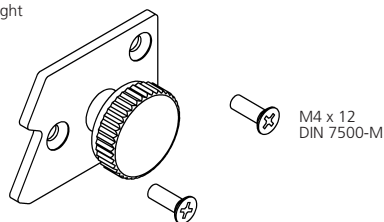

 Abdeckprofil, Aluminium 3000 mm **12067**
 Covering profile

 Schraube M3 x 10 DIN 7500-M VPE 25 **SC010**
 Screw M3 x 10 DIN 7500-M PU 25

rechts/right

 Endkappe, Aluminium rechts/right **27092**
 End cap links/left **27093**

rechts/right

 Endkappe, Aluminium rechts/right **27098**
 mit Rändelschraube links/left **27099**
 End cap with knurled screw

rechts/right

 Endkappe, Aluminium rechts/right **27094**
 End cap links/left **27095**

 Darstellung
 Image **100%**

 Beleuchtungsblende, Aluminium 6000 mm **13815**
 Light shield

rechts/right

 Endkappe, Aluminium rechts/right **27100**
 End cap links/left **27101**

rechts/right

 Endkappe, Aluminium rechts/right **27102**
 mit Rändelschraube links/left **27103**
 End cap
 with knurled screw
SC017
Ø 6,4
DIN 125
 Rändelschraube, Aluminium **23796**
 inkl. Unterlegscheibe
 Knurled screw
 incl. washer

 Klemmprofil, PVC 3000 mm **22005**
 Clamping profile

Beleuchtungsblende, Aluminium 6000 mm **13816**
Light shield

Preisschienenprofil, Aluminium 6000 mm **12066**
Price-tag rail

Endkappe, Aluminium für Profil 13816 **27106**
End cap for profile 13816