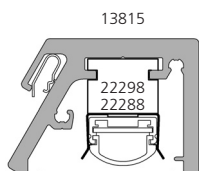

Adapter
zum nachträglichen Einbau
Adapter
for retrofitted installation

22288