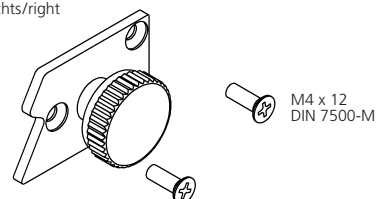

Endkappe, Aluminium rechts/right **27092**
End cap links/left **27093**

rechts/right