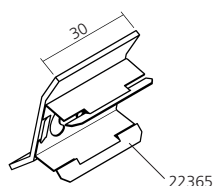

Adapter
für Hera LED Power Stick
in Beleuchtungsblende 13812
Adapter
for Hera LED Power Stick
in light shield 13812

22385