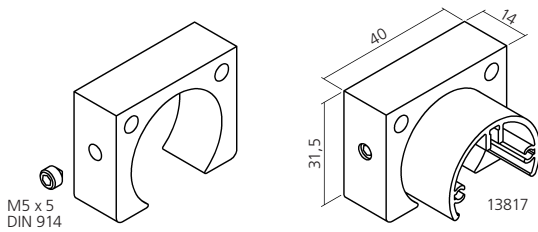

Blendenhalter, Aluminium
zu Montage zwischen
Träger / Zwischenträger

27127

Shield holder
mounting between
bracket / intermediate bracket