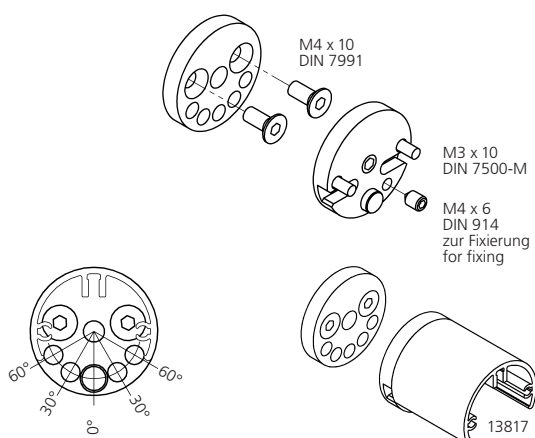

Adapter, Aluminium **27125**
für drehbare Beleuchtungsblende 13817
Adapter
for light shield 13817 pivoted