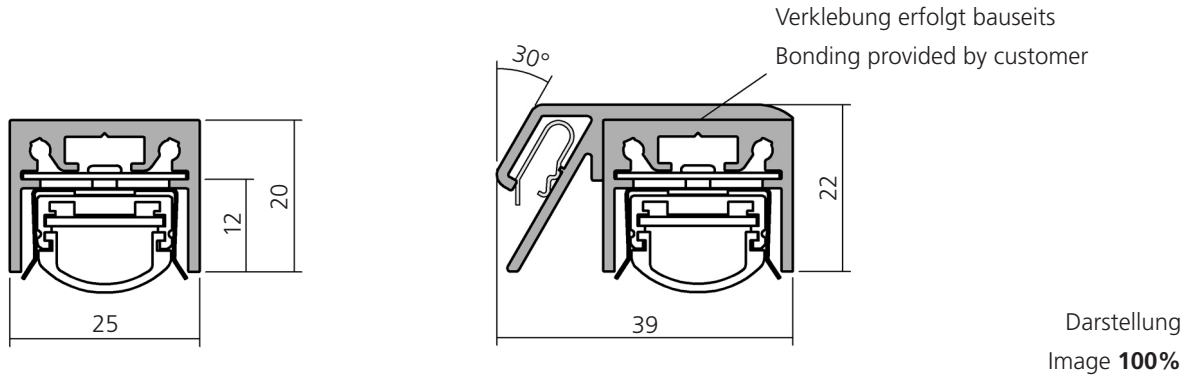

Beleuchtungsblende, Aluminium 6000 mm **13816**
Light shield