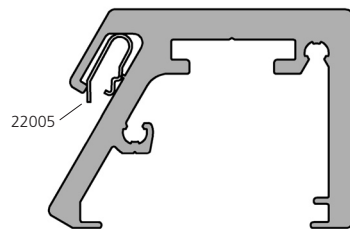

| | | | |
|--|---|---|--------------|
| | Profilverbindung, Aluminium Profile connection | a° nach Angabe a° according to indication | 23767 |
|--|---|---|--------------|

 Darstellung
 Image **100%**

 Beleuchtungsblende, Aluminium 6000 mm **13813**
 Light shield

 Abdeckprofil, Aluminium 3000 mm **12067**
 Covering profile

 Schraube M3 x 10 DIN 7500-M VPE 25 **SC010**
 Screw M3 x 10 DIN 7500-M PU 25

rechts/right

 Endkappe, Aluminium rechts/right **27092**
 End cap links/left **27093**

rechts/right

 Endkappe, Aluminium rechts/right **27098**
 mit Rändelschraube links/left **27099**
 End cap with knurled screw

rechts/right

 Endkappe, Aluminium rechts/right **27094**
 End cap links/left **27095**

 Darstellung
 Image **100%**

 Beleuchtungsblende, Aluminium 6000 mm **13815**
 Light shield

rechts/right

 Endkappe, Aluminium rechts/right **27100**
 End cap links/left **27101**

rechts/right

 Endkappe, Aluminium rechts/right **27102**
 mit Rändelschraube links/left **27103**
 End cap
 with knurled screw
SC017
Ø 6,4
DIN 125
 Rändelschraube, Aluminium **23796**
 inkl. Unterlegscheibe
 Knurled screw
 incl. washer