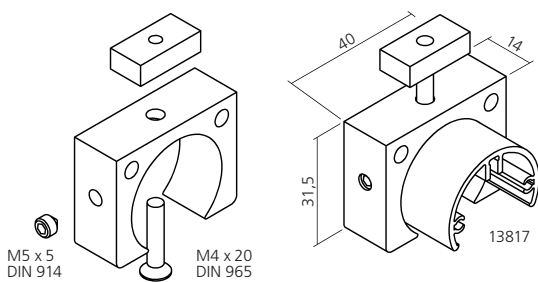

 Endkappe, Aluminium **27121** rechts/right
 für Profil 12065 **27122** links/left
 End cap
 for profile 12065

Adapter, Aluminium
 für drehbare Preisauszeichnung 12065

27124

Adapter
 for pricing profile 12065 pivoted

Blendenhalter, Aluminium
 zu Montage zwischen
 Träger / Zwischenträger

27127

Shield holder
 mounting between
 bracket / intermediate bracket

Blendenhalter, Aluminium
 zu Montage unter
 Profil 17095 / 17096