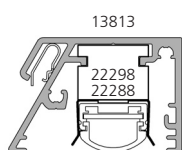

Adapter
für Hera LED Power Stick
in Beleuchtungsblende 13813 / 13815
Adapter
for Hera LED Power Stick
in light shield 13813 / 13815

22298