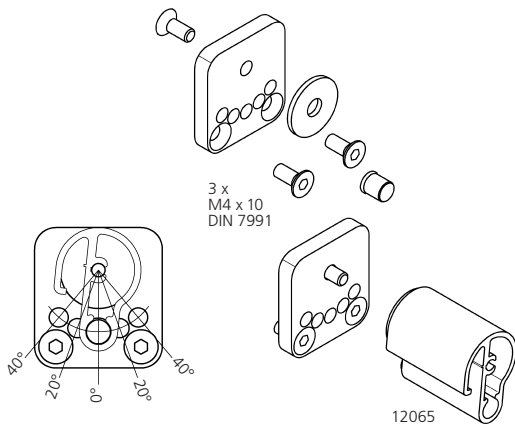

Adapter, Aluminium
für drehbare Preisauszeichnung 12065

27124

Adapter
for pricing profile 12065 pivoted