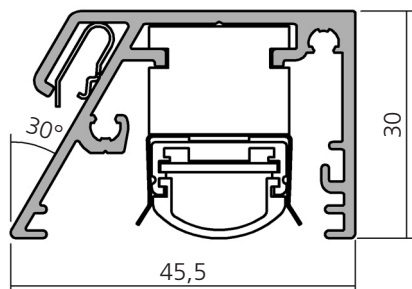

Darstellung
Image **100%**