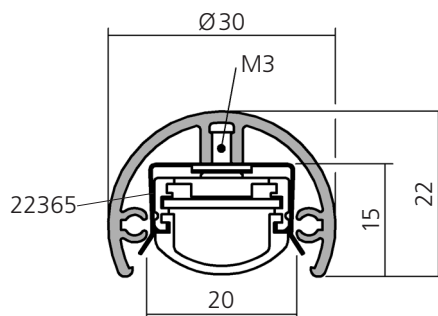

Darstellung
Image **100%**

Beleuchtungsblende, Aluminium 6000 mm **13817**
Light shield

Preisschienenprofil, Aluminium 6000 mm **12065**
Price-tag rail