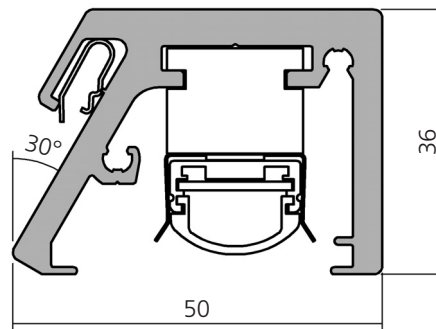

| | | | |
|--|---|---|--------------|
| | Profilverbindung, Aluminium Profile connection | a° nach Angabe a° according to indication | 23767 |
|--|---|---|--------------|

 Darstellung
 Image **100%**

 Beleuchtungsblende, Aluminium 6000 mm **13813**
 Light shield

 Abdeckprofil, Aluminium 3000 mm **12067**
 Covering profile

 Schraube M3 x 10 DIN 7500-M VPE 25 **SC010**
 Screw M3 x 10 DIN 7500-M PU 25

rechts/right

 Endkappe, Aluminium rechts/right **27092**
 End cap links/left **27093**

rechts/right

 Endkappe, Aluminium rechts/right **27098**
 mit Rändelschraube links/left **27099**
 End cap with knurled screw

rechts/right

 Endkappe, Aluminium rechts/right **27094**
 End cap links/left **27095**