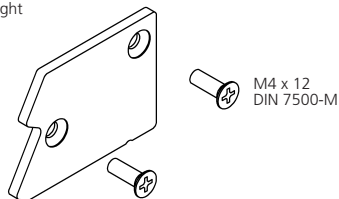

 Abdeckprofil, Aluminium 3000 mm **12067**
 Covering profile

 Schraube M3 x 10 DIN 7500-M VPE 25 **SC010**
 Screw M3 x 10 DIN 7500-M PU 25

rechts/right

 Endkappe, Aluminium rechts/right **27092**
 End cap links/left **27093**

rechts/right

 Endkappe, Aluminium rechts/right **27098**
 mit Rändelschraube links/left **27099**
 End cap with knurled screw

rechts/right

 Endkappe, Aluminium rechts/right **27094**
 End cap links/left **27095**

 Darstellung
 Image **100%**

 Beleuchtungsblende, Aluminium 6000 mm **13815**
 Light shield

rechts/right

 Endkappe, Aluminium rechts/right **27100**
 End cap links/left **27101**

rechts/right

 Endkappe, Aluminium rechts/right **27102**
 mit Rändelschraube links/left **27103**
 End cap
 with knurled screw
SC017
Ø 6,4
DIN 125
 Rändelschraube, Aluminium **23796**
 inkl. Unterlegscheibe
 Knurled screw
 incl. washer