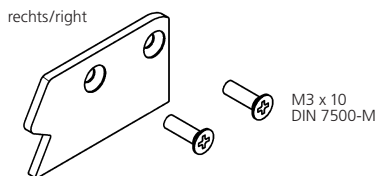

 Darstellung
 Image **100%**

 Beleuchtungsblende, Aluminium 6000 mm **13815**
 Light shield

rechts/right

 Endkappe, Aluminium rechts/right **27100**
 End cap links/left **27101**

rechts/right

 Endkappe, Aluminium rechts/right **27102**
 mit Rändelschraube links/left **27103**
 End cap
 with knurled screw
SC017
Ø 6,4
DIN 125
 Rändelschraube, Aluminium **23796**
 inkl. Unterlegscheibe
 Knurled screw
 incl. washer

 Klemmprofil, PVC 3000 mm **22005**
 Clamping profile

Beleuchtungsblende, Aluminium 6000 mm **13816**
Light shield

Preisschienenprofil, Aluminium 6000 mm **12066**
Price-tag rail

Endkappe, Aluminium für Profil 13816 **27106**
End cap for profile 13816

Endkappe, Aluminium mit Rändelschraube für Profil 13816 **27107**
End cap with knurled screw for profile 13816

Endkappe, Aluminium für Profil 13816 / 12066 rechts / right **27110**
links / left **27111**
End cap for profile 13816 / 12066