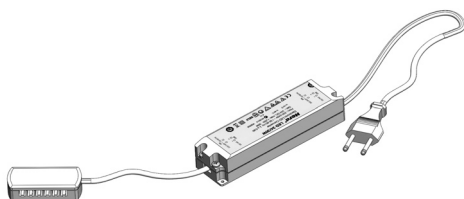

HERA LED Trafo 24V DC	15 W	22396
2000 mm Zuleitung	30 W	22397
12-fach Verteiler	80 W	22398
HERA LED Trafo 24V DC		
2000 mm supply lead		
12-way distributor