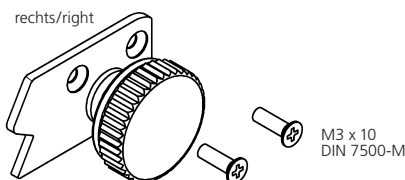

 Darstellung
 Image **100%**

 Beleuchtungsblende, Aluminium 6000 mm **13815**
 Light shield

rechts/right

 Endkappe, Aluminium rechts/right **27100**
 End cap links/left **27101**

rechts/right

 Endkappe, Aluminium rechts/right **27102**
 mit Rändelschraube links/left **27103**
 End cap
 with knurled screw
SC017
Ø 6,4
DIN 125
 Rändelschraube, Aluminium **23796**
 inkl. Unterlegscheibe
 Knurled screw
 incl. washer

 Klemmprofil, PVC 3000 mm **22005**
 Clamping profile

Beleuchtungsblende, Aluminium 6000 mm **13816**
Light shield

Preisschienenprofil, Aluminium 6000 mm **12066**
Price-tag rail

Endkappe, Aluminium für Profil 13816 **27106**
End cap for profile 13816

Endkappe, Aluminium mit Rändelschraube für Profil 13816 **27107**
End cap with knurled screw for profile 13816

Endkappe, Aluminium für Profil 13816 / 12066 rechts / right **27110**
links / left **27111**
End cap for profile 13816 / 12066