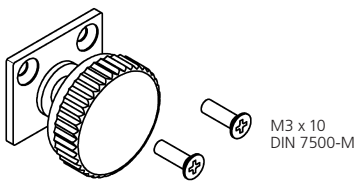

 Darstellung
 Image **100%**

 Beleuchtungsblende, Aluminium 6000 mm **13815**
 Light shield

rechts/right

 Endkappe, Aluminium rechts/right **27100**
 End cap links/left **27101**

rechts/right

 Endkappe, Aluminium rechts/right **27102**
 mit Rändelschraube links/left **27103**
 End cap
 with knurled screw
SC017
Ø 6,4
DIN 125
 Rändelschraube, Aluminium **23796**
 inkl. Unterlegscheibe
 Knurled screw
 incl. washer

 Klemmprofil, PVC 3000 mm **22005**
 Clamping profile

Beleuchtungsblende, Aluminium 6000 mm **13816**
Light shield

Preisschienenprofil, Aluminium 6000 mm **12066**
Price-tag rail

Endkappe, Aluminium für Profil 13816 **27106**
End cap for profile 13816

Endkappe, Aluminium mit Rändelschraube für Profil 13816 **27107**
End cap with knurled screw for profile 13816

Endkappe, Aluminium für Profil 13816 / 12066 rechts / right **27110**
links / left **27111**
End cap for profile 13816 / 12066