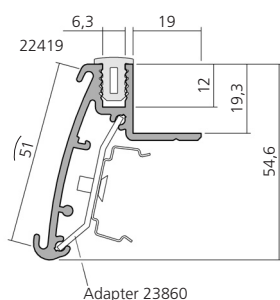

Beleuchtungsblende, Aluminium  
Light shield

6000 mm

**13811**

rechts/right

Endkappe, Aluminium  
End cap

rechts / right  
links / left

**23870****23871**

rechts/right

Endkappe, Aluminium  
mit Rändelschraube  
End cap  
with knurled screw

rechts / right  
links / left

**24016****24017**

Beleuchtungsblende, Aluminium 6000 mm **13812**  
 Light shield

rechts/right

 Endkappe, Aluminium rechts / right **27080**  
 End cap links / left **27081**