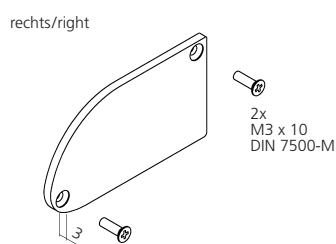

Beleuchtungsblende, Aluminium	6000 mm	<b>13805</b>
Light shield		

Schraube M4 x 12 DIN 965	VPE 25	<b>SC001</b>
Screw M4 x 12 DIN 965	PU 25	

Endkappe, Aluminium	rechts / right	<b>22968</b>
End cap	links / left	<b>22969</b>

Beleuchtungsblende, Aluminium	6000 mm	<b>13809</b>
Light shield		

Endkappe, Aluminium	rechts / right	<b>23821</b>
End cap	links / left	<b>23822</b>

Endkappe, Aluminium mit Rändelschraube	rechts / right	<b>23776</b>
End cap with knurled screw	links / left	<b>23777</b>

Beleuchtungsblende, Aluminium  
Light shield

6000 mm

**13811**

rechts/right

Endkappe, Aluminium  
End cap

rechts / right  
links / left

**23870****23871**

rechts/right

Endkappe, Aluminium  
mit Rändelschraube  
End cap  
with knurled screw

rechts / right  
links / left

**24016****24017**

Beleuchtungsblende, Aluminium 6000 mm **13812**  
 Light shield

rechts/right

 Endkappe, Aluminium rechts / right **27080**  
 End cap links / left **27081**