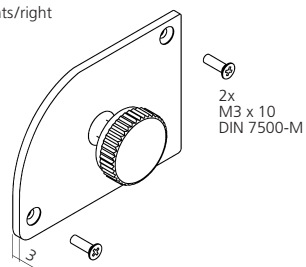

Beleuchtungsblende, Aluminium	6000 mm	<b>13805</b>
Light shield		

Schraube M4 x 12 DIN 965	VPE 25	<b>SC001</b>
Screw M4 x 12 DIN 965	PU 25	

Endkappe, Aluminium	rechts / right	<b>22968</b>
End cap	links / left	<b>22969</b>

Beleuchtungsblende, Aluminium	6000 mm	<b>13809</b>
Light shield		

Endkappe, Aluminium	rechts / right	<b>23821</b>
End cap	links / left	<b>23822</b>

Endkappe, Aluminium mit Rändelschraube	rechts / right	<b>23776</b>
End cap with knurled screw	links / left	<b>23777</b>

Beleuchtungsblende, Aluminium  
Light shield

6000 mm

**13811**

rechts/right

Endkappe, Aluminium  
End cap

rechts / right  
links / left

**23870****23871**

rechts/right

Endkappe, Aluminium  
mit Rändelschraube  
End cap  
with knurled screw

rechts / right  
links / left

**24016****24017**

Beleuchtungsblende, Aluminium 6000 mm **13812**  
 Light shield

rechts/right

 Endkappe, Aluminium rechts / right **27080**  
 End cap links / left **27081**