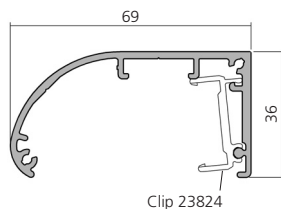

Beleuchtungsblende, Aluminium	6000 mm	<b>13805</b>
Light shield		

Schraube M4 x 12 DIN 965	VPE 25	<b>SC001</b>
Screw M4 x 12 DIN 965	PU 25	

Endkappe, Aluminium	rechts / right	<b>22968</b>
End cap	links / left	<b>22969</b>

Beleuchtungsblende, Aluminium	6000 mm	<b>13809</b>
Light shield		

Endkappe, Aluminium	rechts / right	<b>23821</b>
End cap	links / left	<b>23822</b>

Endkappe, Aluminium mit Rändelschraube	rechts / right	<b>23776</b>
End cap with knurled screw	links / left	<b>23777</b>

Beleuchtungsblende, Aluminium  
Light shield

6000 mm

**13811**

rechts/right

Endkappe, Aluminium  
End cap

rechts / right  
links / left

**23870****23871**

rechts/right

Endkappe, Aluminium  
mit Rändelschraube  
End cap  
with knurled screw

rechts / right  
links / left

**24016****24017**

Beleuchtungsblende, Aluminium 6000 mm **13812**  
 Light shield

rechts/right

 Endkappe, Aluminium rechts / right **27080**  
 End cap links / left **27081**