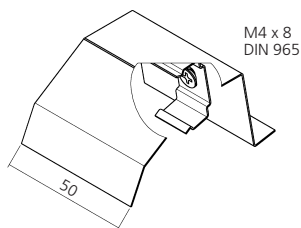

Verbindungsclip, Kunststoff
passend für Hera Slim Lite CS
in Beleuchtungsblende 13809, 13811
Connecting clip, plastic
fitted for Hera Slim Lite CS
in light shield 13809, 13811

23824