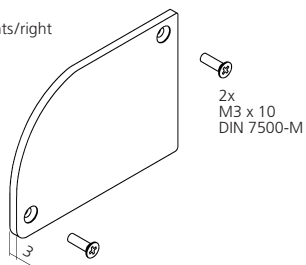

Beleuchtungsblende, Aluminium	6000 mm	<b>13805</b>
Light shield		

Schraube M4 x 12 DIN 965	VPE 25	<b>SC001</b>
Screw M4 x 12 DIN 965	PU 25	

Endkappe, Aluminium	rechts / right	<b>22968</b>
End cap	links / left	<b>22969</b>

Beleuchtungsblende, Aluminium	6000 mm	<b>13809</b>
Light shield		

Endkappe, Aluminium	rechts / right	<b>23821</b>
End cap	links / left	<b>23822</b>

Endkappe, Aluminium mit Rändelschraube	rechts / right	<b>23776</b>
End cap with knurled screw	links / left	<b>23777</b>

Beleuchtungsblende, Aluminium  
Light shield

6000 mm

**13811**

rechts/right

Endkappe, Aluminium  
End cap

rechts / right  
links / left

**23870****23871**

rechts/right