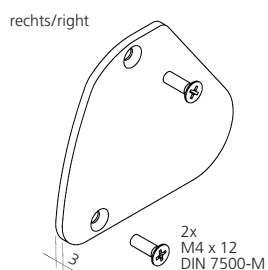

Beleuchtungsblende, Aluminium	6000 mm	<b>13805</b>
Light shield		

Schraube M4 x 12 DIN 965	VPE 25	<b>SC001</b>
Screw M4 x 12 DIN 965	PU 25	

Endkappe, Aluminium	rechts / right	<b>22968</b>
End cap	links / left	<b>22969</b>

Beleuchtungsblende, Aluminium	6000 mm	<b>13809</b>
Light shield		

Endkappe, Aluminium	rechts / right	<b>23821</b>
End cap	links / left	<b>23822</b>

Endkappe, Aluminium mit Rändelschraube	rechts / right	<b>23776</b>
End cap with knurled screw	links / left	<b>23777</b>

Beleuchtungsblende, Aluminium  
Light shield

6000 mm

**13811**

rechts/right

Endkappe, Aluminium  
End cap

rechts / right  
links / left

**23870****23871**

rechts/right

 Adapter **23860**  
 passend für Hera Slim lite CS  
 Adapter  
 fitted für Hera Slim lite CS

 Beleuchtungsblende, Aluminium 6000 mm **13845**  
 Light shield

rechts/right

 Endkappe, Aluminium rechts / right **22842**  
 End cap links / left **22843**