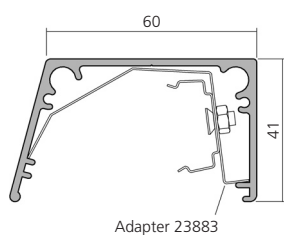

Endkappe, Aluminium  
mit Rändelschraube  
End cap  
with knurled screw

rechts / right  
links / left

**24016****24017**

Beleuchtungsblende, Aluminium 6000 mm **13812**  
 Light shield

rechts/right

 Endkappe, Aluminium rechts / right **27080**  
 End cap links / left **27081**

 Adapter **23860**  
 passend für Hera Slim lite CS  
 Adapter  
 fitted für Hera Slim lite CS

 Beleuchtungsblende, Aluminium 6000 mm **13845**  
 Light shield

rechts/right

 Endkappe, Aluminium rechts / right **22842**  
 End cap links / left **22843**