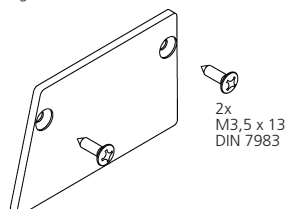

Endkappe, Aluminium  
mit Rändelschraube  
End cap  
with knurled screw

rechts / right  
links / left

**24016****24017**

Beleuchtungsblende, Aluminium 6000 mm **13812**  
 Light shield

rechts/right

 Endkappe, Aluminium rechts / right **27080**  
 End cap links / left **27081**

 Adapter **23860**  
 passend für Hera Slim lite CS  
 Adapter  
 fitted für Hera Slim lite CS

 Beleuchtungsblende, Aluminium 6000 mm **13845**  
 Light shield

rechts/right

 Endkappe, Aluminium rechts / right **22842**  
 End cap links / left **22843**