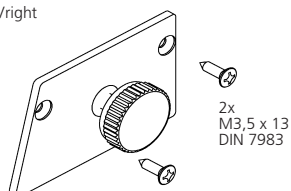

Endkappe, Aluminium rechts / right **22842**
End cap links / left **22843**

rechts/right