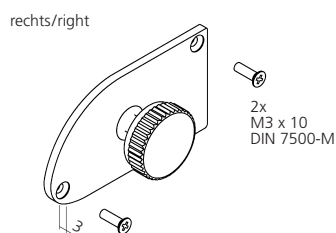

Beleuchtungsblende, Aluminium	6000 mm	<b>13805</b>
Light shield		

Schraube M4 x 12 DIN 965	VPE 25	<b>SC001</b>
Screw M4 x 12 DIN 965	PU 25	

Endkappe, Aluminium	rechts / right	<b>22968</b>
End cap	links / left	<b>22969</b>

Beleuchtungsblende, Aluminium	6000 mm	<b>13809</b>
Light shield		

Endkappe, Aluminium	rechts / right	<b>23821</b>
End cap	links / left	<b>23822</b>

Endkappe, Aluminium mit Rändelschraube	rechts / right	<b>23776</b>
End cap with knurled screw	links / left	<b>23777</b>

Beleuchtungsblende, Aluminium  
Light shield

6000 mm

**13811**

rechts/right

Endkappe, Aluminium  
End cap

rechts / right  
links / left

**23870****23871**

rechts/right

Endkappe, Aluminium  
mit Rändelschraube  
End cap  
with knurled screw

rechts / right  
links / left

**24016****24017**

Beleuchtungsblende, Aluminium 6000 mm **13812**  
 Light shield

rechts/right

 Endkappe, Aluminium rechts / right **27080**  
 End cap links / left **27081**