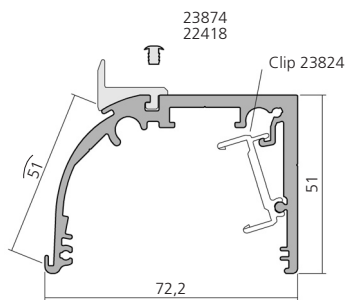

Beleuchtungsblende, Aluminium	6000 mm	<b>13805</b>
Light shield		

Schraube M4 x 12 DIN 965	VPE 25	<b>SC001</b>
Screw M4 x 12 DIN 965	PU 25	

Endkappe, Aluminium	rechts / right	<b>22968</b>
End cap	links / left	<b>22969</b>

Beleuchtungsblende, Aluminium	6000 mm	<b>13809</b>
Light shield		

Endkappe, Aluminium	rechts / right	<b>23821</b>
End cap	links / left	<b>23822</b>

Endkappe, Aluminium mit Rändelschraube	rechts / right	<b>23776</b>
End cap with knurled screw	links / left	<b>23777</b>

Beleuchtungsblende, Aluminium  
Light shield

6000 mm

**13811**

rechts/right

Endkappe, Aluminium  
End cap

rechts / right  
links / left

**23870****23871**

rechts/right

 Adapter **23860**  
 passend für Hera Slim lite CS  
 Adapter  
 fitted für Hera Slim lite CS

 Beleuchtungsblende, Aluminium 6000 mm **13845**  
 Light shield

rechts/right

 Endkappe, Aluminium rechts / right **22842**  
 End cap links / left **22843**