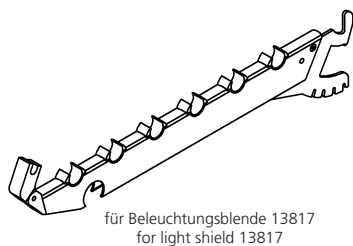

Brotrostträger für Rundrohr 19 mm
mit Preisauszeichnung verstellbar
Bracket for round tube 19 mm
with pricing profile adjustable

57228

Folge **35** auf Anfrage lieferbar
Perforation **35** on request