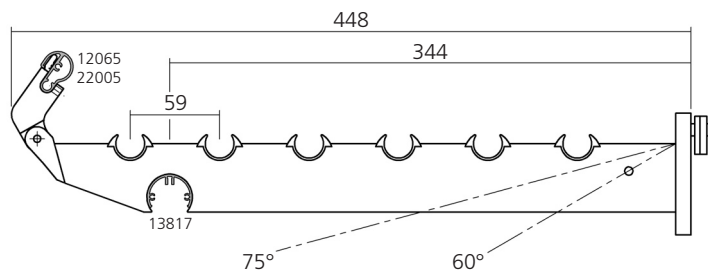

Brotregalsystem
Bread shelf system

511

Stromkabel
Voltage cable

Beleuchtung und Zubehör siehe System 460
Lighting and accessories find at system 460
Stellschiene und Zubehör siehe System 652
Mounting rail and accessories find at system 652

Darstellung
Image **20%**