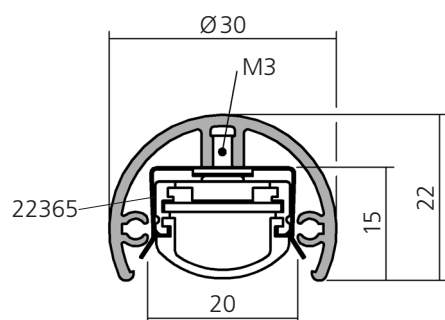

Brotregalsystem
Bread shelf system

511

Beleuchtung und Zubehör siehe System 460
Lighting and accessories find at system 460

Beleuchtungsblende, Aluminium 6000 mm **13817**
passend für Hera LED Power Stick
Light shield
compatible for Hera LED Power Stick

Preisschienenprofil, Aluminium 6000 mm **12065**
Price-tag rail