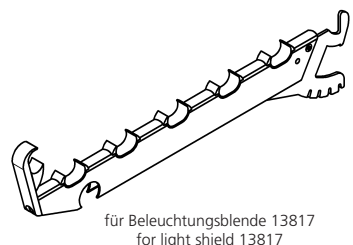

Brotrostträger
für Flachovalrohr 19 x 30 mm
Bracket
for flat oval tube 19 x 30 mm

57229

Folge **35** auf Anfrage lieferbar
Perforation **35** on request