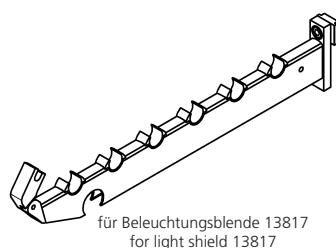

Brotregalsystem  
 Bread shelf system

511

Stromkabel  
Voltage cable

Beleuchtung und Zubehör siehe System 460  
 Lighting and accessories find at system 460  
 Stellschiene und Zubehör siehe System 652  
 Mounting rail and accessories find at system 652

 Darstellung  
 Image **20%**
für Beleuchtungsblende 13817  
for light shield 13817

Brotrostträger	60°	<b>57211</b>
für Rundrohr 19 mm	75°	<b>57212</b>
mit Preisauszeichnung verstellbar	90°	<b>57213</b>
Bracket		
for round tube 19 mm		
with pricing profile adjustable		

für Beleuchtungsblende 13817  
for light shield 13817

Brotrostträger	60°	<b>57214</b>
für Flachovalrohr 19 x 30 mm	75°	<b>57215</b>
mit Preisauszeichnung verstellbar	90°	<b>57216</b>
Bracket		
for flat oval tube 19 x 30 mm		
with pricing profile adjustable		