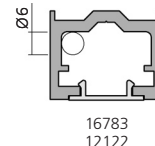

Beleuchtung und Zubehör siehe System 460
Lighting and accessories find at system 460
Stellschiene und Zubehör siehe System 652
Mounting rail and accessories find at system 652

Darstellung
Image **20%**