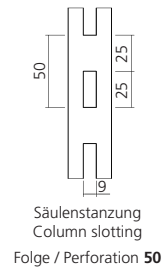

Brotregalsystem
Bread shelf system

511

Beleuchtung und Zubehör siehe System 460
Lighting and accessories find at system 460

Rasterschiene und Zubehör siehe System 650/651
Slotted rails and accessories find at system 650/651

Darstellung
Image **20%**