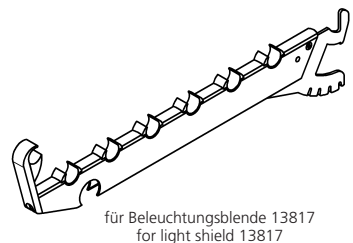

Brotrostträger
für Rundrohr 19 mm
Bracket
for round tube 19 mm

57227

Folge **35** auf Anfrage lieferbar
Perforation **35** on request