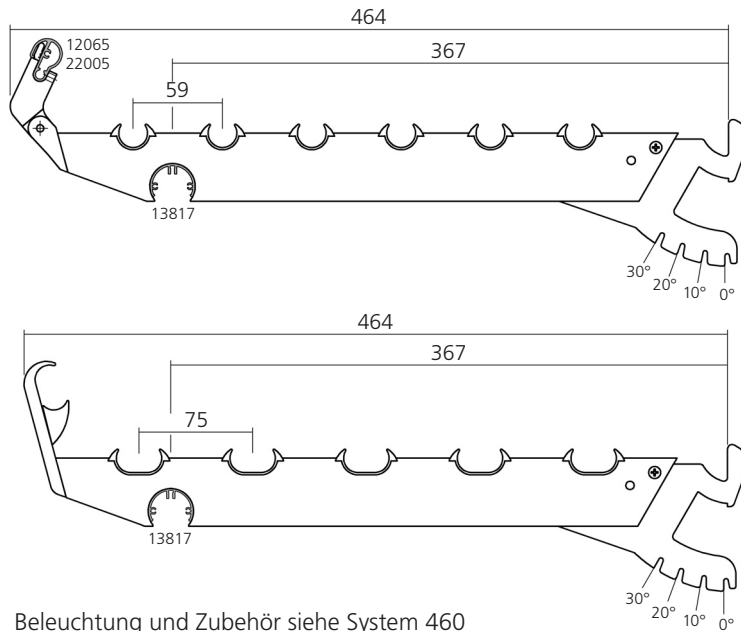

Brotregalsystem
Bread shelf system

511

Beleuchtung und Zubehör siehe System 460
Lighting and accessories find at system 460

Rasterschiene und Zubehör siehe System 650/651
Slotted rails and accessories find at system 650/651

Darstellung
Image **20%**