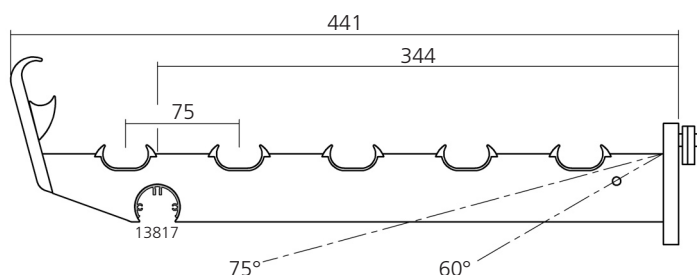

Brotregalsystem  
 Bread shelf system

511

Stromkabel  
Voltage cable

Beleuchtung und Zubehör siehe System 460  
 Lighting and accessories find at system 460  
 Stellschiene und Zubehör siehe System 652  
 Mounting rail and accessories find at system 652

 Darstellung  
 Image **20%**
für Beleuchtungsblende 13817  
for light shield 13817

Brotrostträger	60°	<b>57211</b>
für Rundrohr 19 mm	75°	<b>57212</b>
mit Preisauszeichnung verstellbar	90°	<b>57213</b>
Bracket		
for round tube 19 mm		
with pricing profile adjustable		

für Beleuchtungsblende 13817  
for light shield 13817

Brotrostträger	60°	<b>57214</b>
für Flachovalrohr 19 x 30 mm	75°	<b>57215</b>
mit Preisauszeichnung verstellbar	90°	<b>57216</b>
Bracket		
for flat oval tube 19 x 30 mm		
with pricing profile adjustable		