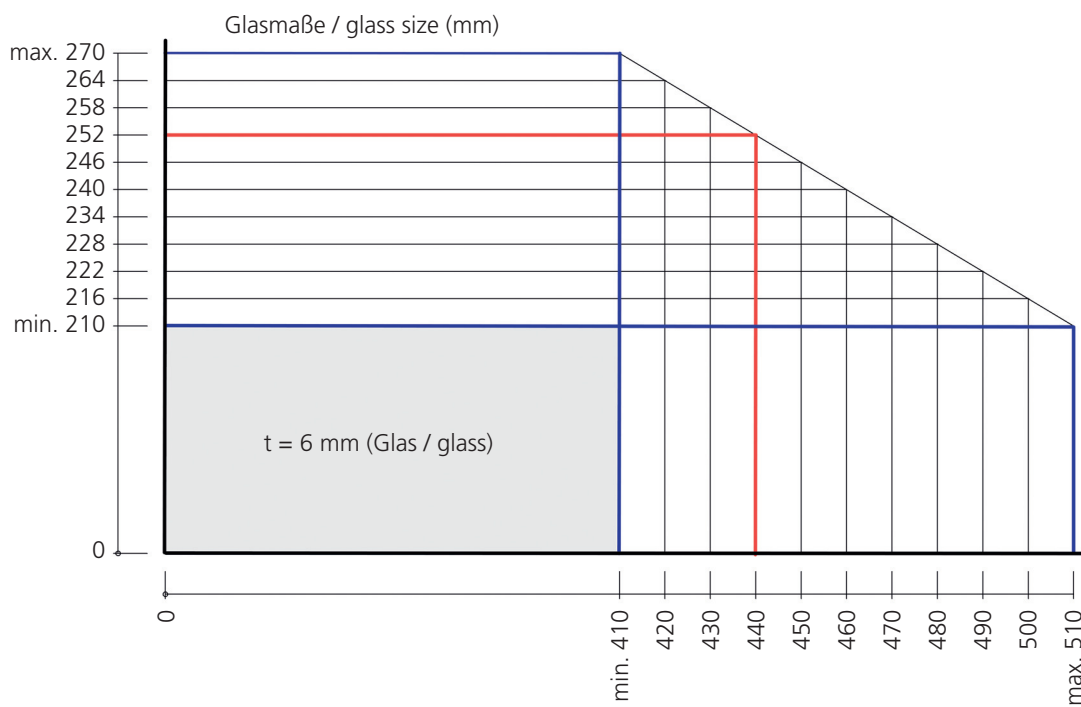

SB-Backwarenregal
Self service bakery shelf

531

SB-Backwarenregal oben/mitte
fertig konfektioniert auf Anfrage
Self service bakery shelf top/center
completely assembled on request

Glas und Griffe sind nicht im Lieferumfang enthalten.
Glass and grips not included in delivery.

SB-Backwarenregal unten
fertig konfektioniert auf Anfrage
Self service bakery shelf bottom
completely assembled on request

Gestell seitlich,
fertig konfektioniert auf Anfrage
Frame lateral
completely assembled on request