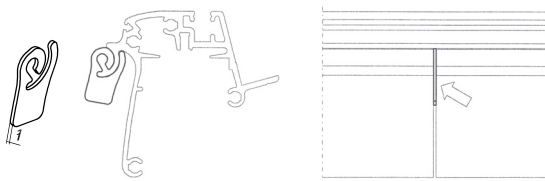

17082
 Light shield
 compatible for Hera SlimLine CS

 Schraube M4 x 12 DIN 965
 Screw M4 x 12 DIN 965

 VPE 25
 PU 25
SC001
 Klappenprofil, Aluminium
 Flap profile

6000 mm

17083
 Anschlagprofil, Aluminium
 Stop profile

6000 mm

17084
 Distanzscheibe, Edelstahl
 Distance plate, stainless steel
27091
 Dichtungsgummi, EPDM schwarz
 Sealing rubber, EPDM black
22004
 Abdeckprofil, TPE grau
 Covering profile, TPE grey
22419
 M4 x 8
 DIN 7985