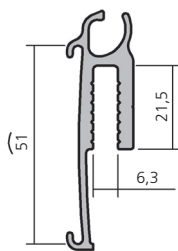

SB-Backwarenregal
 Self service bakery shelf

535

 Beleuchtung und Zubehör siehe System 470
 Lighting and accessories find at system 470

 Beleuchtungsblende, Aluminium
 passend für Hera SlimLite CS

6000 mm

17082
 Light shield
 compatible for Hera SlimLine CS

 Schraube M4 x 12 DIN 965
 Screw M4 x 12 DIN 965

 VPE 25
 PU 25
SC001
 Klappenprofil, Aluminium
 Flap profile

6000 mm

17083
 Anschlagprofil, Aluminium
 Stop profile

6000 mm

17084
 Distanzscheibe, Edelstahl
 Distance plate, stainless steel
27091
 Dichtungsgummi, EPDM schwarz
 Sealing rubber, EPDM black
22004
 Abdeckprofil, TPE grau
 Covering profile, TPE grey
22419
 M4 x 8
 DIN 7985