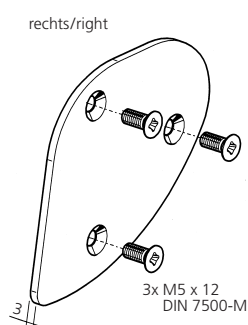

17082
 Light shield
 compatible for Hera SlimLine CS

 Schraube M4 x 12 DIN 965
 Screw M4 x 12 DIN 965

 VPE 25
 PU 25
SC001
 Klappenprofil, Aluminium
 Flap profile

6000 mm

17083
 Anschlagprofil, Aluminium
 Stop profile

6000 mm

17084
 Distanzscheibe, Edelstahl
 Distance plate, stainless steel
27091
 Dichtungsgummi, EPDM schwarz
 Sealing rubber, EPDM black
22004
 Abdeckprofil, TPE grau
 Covering profile, TPE grey
22419
 M4 x 8
 DIN 7985

 Glasauflage, Aluminium
 Glass support
22808

SB-Backwarenregal
 Self service bakery shelf

535

 Endkappe, Aluminium
 End cap

 rechts / right
 links / left

27082
27083

 Endkappe, Aluminium
 End cap

 rechts / right
 links / left

27087
27088

 Endkappe, Aluminium
 End cap

 rechts / right
 links / left

27089
27090

 Endkappe, Aluminium
 End cap

 rechts / right
 links / left

27084
27085

 Bohrschablone
 Drill jig