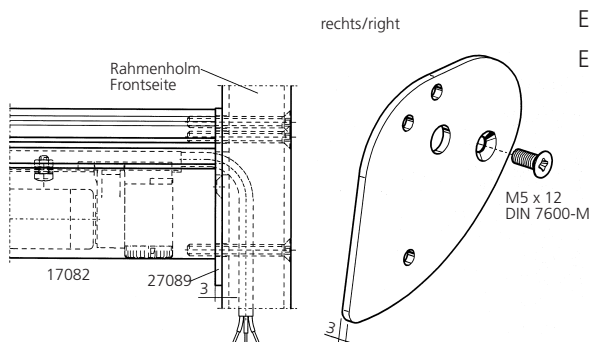

6000 mm

17084
 Distanzscheibe, Edelstahl
 Distance plate, stainless steel
27091
 Dichtungsgummi, EPDM schwarz
 Sealing rubber, EPDM black
22004
 Abdeckprofil, TPE grau
 Covering profile, TPE grey
22419
 M4 x 8
 DIN 7985

 Glasauflage, Aluminium
 Glass support
22808

SB-Backwarenregal
 Self service bakery shelf

535

 Endkappe, Aluminium
 End cap

 rechts / right
 links / left

27082
27083

 Endkappe, Aluminium
 End cap

 rechts / right
 links / left

27087
27088

 Endkappe, Aluminium
 End cap

 rechts / right
 links / left

27089
27090

 Endkappe, Aluminium
 End cap

 rechts / right
 links / left

27084
27085

 Bohrschablone
 Drill jig