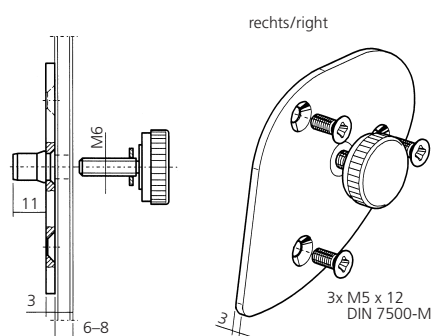

SB-Backwarenregal
Self service bakery shelf

535

Endkappe, Aluminium
End cap

rechts / right
links / left

27082
27083