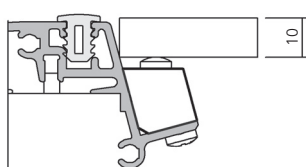

17082
 Light shield
 compatible for Hera SlimLine CS

 Schraube M4 x 12 DIN 965
 Screw M4 x 12 DIN 965

 VPE 25
 PU 25
SC001
 Klappenprofil, Aluminium
 Flap profile

6000 mm

17083
 Anschlagprofil, Aluminium
 Stop profile

6000 mm

17084
 Distanzscheibe, Edelstahl
 Distance plate, stainless steel
27091
 Dichtungsgummi, EPDM schwarz
 Sealing rubber, EPDM black
22004
 Abdeckprofil, TPE grau
 Covering profile, TPE grey
22419
 M4 x 8
 DIN 7985