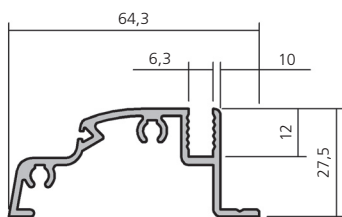

SB-Backwarenregal
 Self service bakery shelf

535

 Beleuchtung und Zubehör siehe System 470
 Lighting and accessories find at system 470

 Beleuchtungsblende, Aluminium
 passend für Hera SlimLite CS

6000 mm

17082
 Light shield
 compatible for Hera SlimLine CS

 Schraube M4 x 12 DIN 965
 Screw M4 x 12 DIN 965

 VPE 25
 PU 25
SC001
 Klappenprofil, Aluminium
 Flap profile

6000 mm

17083
 Anschlagprofil, Aluminium
 Stop profile

6000 mm

17084
 Distanzscheibe, Edelstahl
 Distance plate, stainless steel
27091
 Dichtungsgummi, EPDM schwarz
 Sealing rubber, EPDM black
22004
 Abdeckprofil, TPE grau
 Covering profile, TPE grey
22419
 M4 x 8
 DIN 7985