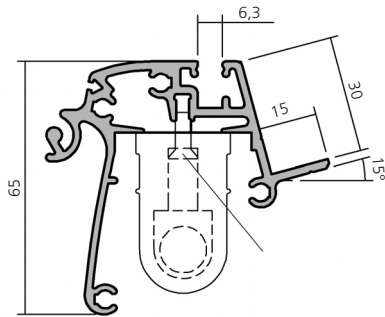

SB-Backwarenregal
 Self service bakery shelf

535

 Beleuchtung und Zubehör siehe System 470
 Lighting and accessories find at system 470

 Beleuchtungsblende, Aluminium
 passend für Hera SlimLite CS

6000 mm

17082
 Light shield
 compatible for Hera SlimLine CS

 Schraube M4 x 12 DIN 965
 Screw M4 x 12 DIN 965

 VPE 25
 PU 25
SC001
 Klappenprofil, Aluminium
 Flap profile

6000 mm

17083
 Anschlagprofil, Aluminium
 Stop profile

6000 mm

17084
 Distanzscheibe, Edelstahl
 Distance plate, stainless steel
27091
 Dichtungsgummi, EPDM schwarz
 Sealing rubber, EPDM black
22004
 Abdeckprofil, TPE grau
 Covering profile, TPE grey
22419
 M4 x 8
 DIN 7985