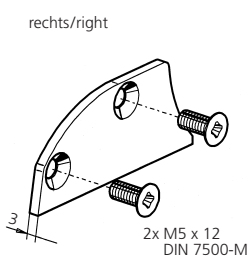

6000 mm

17084
 Distanzscheibe, Edelstahl
 Distance plate, stainless steel
27091
 Dichtungsgummi, EPDM schwarz
 Sealing rubber, EPDM black
22004
 Abdeckprofil, TPE grau
 Covering profile, TPE grey
22419
 M4 x 8
 DIN 7985

 Glasauflage, Aluminium
 Glass support
22808

SB-Backwarenregal
 Self service bakery shelf

535

 Endkappe, Aluminium
 End cap

 rechts / right
 links / left

27082
27083

 Endkappe, Aluminium
 End cap

 rechts / right
 links / left

27087
27088

 Endkappe, Aluminium
 End cap

 rechts / right
 links / left

27089
27090

 Endkappe, Aluminium
 End cap

 rechts / right
 links / left

27084
27085

 Bohrschablone
 Drill jig