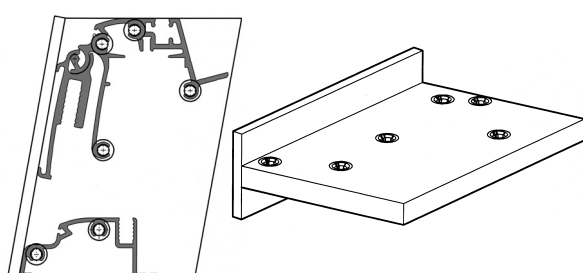

 Glasauflage, Aluminium
 Glass support
22808

SB-Backwarenregal
 Self service bakery shelf

535

 Endkappe, Aluminium
 End cap

 rechts / right
 links / left

27082
27083

 Endkappe, Aluminium
 End cap

 rechts / right
 links / left

27087
27088

 Endkappe, Aluminium
 End cap

 rechts / right
 links / left

27089
27090

 Endkappe, Aluminium
 End cap

 rechts / right
 links / left

27084
27085

 Bohrschablone
 Drill jig