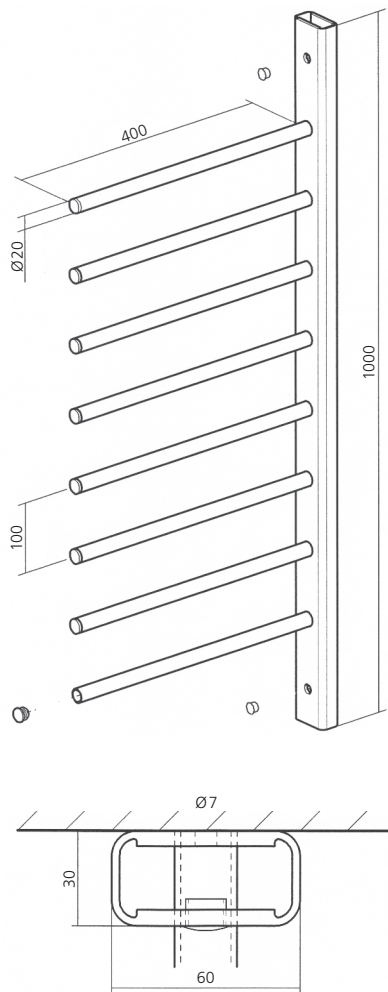

Backblechablage
Tray rack**565**Backblechablage, Aluminium
für Bleche 600 x 400 mm**57053**Tray rack
for trays 600 x 400 mm

WAS

Warsteiner
Alu Systeme
