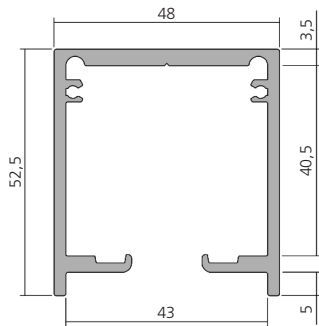

**Horizontalschnitt**  
**Horizontal cut**

**Vertikalschnitt**  
**Vertical cut**

Darstellung  
Image 50%

Schiebetürbeschlag für 8 mm Glas  
 Sliding door armature for 8 mm glass

# 615

 Führungsprofil, Aluminium  
 Guide profile, top

6000 mm

**17222**
 Fensterprofil, Aluminium  
 Window profile

6000 mm

**17223**
 Abdeckprofil, PVC  
 Covering profile

6000 mm

**30160**
 Dämpfer komplett montiert  
 Dumping system completely assembled
**38170**
 Führungsrolle  
 Guide roller
**38165**
 Tragkraft 100 N  
 Carrying capacity 100 N