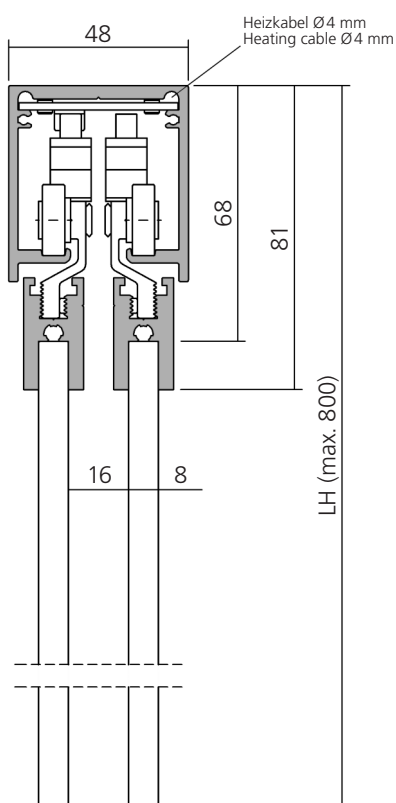

**Horizontalschnitt**  
**Horizontal cut**

**Vertikalschnitt**  
**Vertical cut**

Darstellung  
Image 50%

Schiebetürbeschlag für 8 mm Glas  
 Sliding door armature for 8 mm glass

# 615

 Führungsprofil, Aluminium  
 Guide profile, top

6000 mm

**17222**
 Fensterprofil, Aluminium  
 Window profile

6000 mm

**17223**
 Abdeckprofil, PVC  
 Covering profile

6000 mm

**30160**
 Dämpfer komplett montiert  
 Dumping system completely assembled
**38170**
 Führungsrolle  
 Guide roller
**38165**
 Tragkraft 100 N  
 Carrying capacity 100 N

 Heizkabel  
 Heating cable

 230 Volt  
 20 Watt/m
**22714**