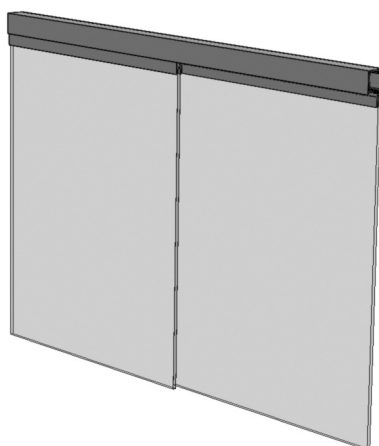

**Horizontalschnitt**  
**Horizontal cut**

**Vertikalschnitt**  
**Vertical cut**

Darstellung  
Image 50%

Schiebetürbeschlag für 8 mm Glas  
 Sliding door armature for 8 mm glass

# 615

 Führungsprofil, Aluminium  
 Guide profile, top

6000 mm

**17222**
 Fensterprofil, Aluminium  
 Window profile

6000 mm

**17223**
 Abdeckprofil, PVC  
 Covering profile

6000 mm

**30160**
 Dämpfer komplett montiert  
 Dumping system completely assembled
**38170**
 Führungsrolle  
 Guide roller
**38165**
 Tragkraft 100 N  
 Carrying capacity 100 N