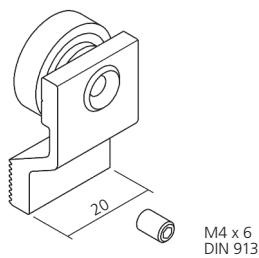

**Horizontalschnitt**  
**Horizontal cut**

**Vertikalschnitt**  
**Vertical cut**

Darstellung  
Image 50%

Schiebetürbeschlag für 8 mm Glas  
 Sliding door armature for 8 mm glass

# 615

 Führungsprofil, Aluminium  
 Guide profile, top

6000 mm

**17222**
 Fensterprofil, Aluminium  
 Window profile

6000 mm

**17223**
 Abdeckprofil, PVC  
 Covering profile

6000 mm

**30160**
 Dämpfer komplett montiert  
 Dumping system completely assembled
**38170**
 Führungsrolle  
 Guide roller
**38165**
 Tragkraft 100 N  
 Carrying capacity 100 N