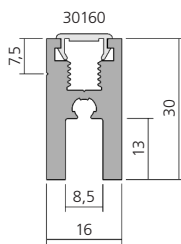

**Horizontalschnitt**  
**Horizontal cut**

**Vertikalschnitt**  
**Vertical cut**

Darstellung  
Image 50%

Schiebetürbeschlag für 8 mm Glas  
 Sliding door armature for 8 mm glass

# 615

 Führungsprofil, Aluminium  
 Guide profile, top

6000 mm

**17222**
 Fensterprofil, Aluminium  
 Window profile

6000 mm

**17223**
 Abdeckprofil, PVC  
 Covering profile

6000 mm

**30160**
 Dämpfer komplett montiert  
 Dumping system completely assembled
**38170**
 Führungsrolle  
 Guide roller
**38165**
 Tragkraft 100 N  
 Carrying capacity 100 N

 Heizkabel  
 Heating cable

 230 Volt  
 20 Watt/m
**22714**