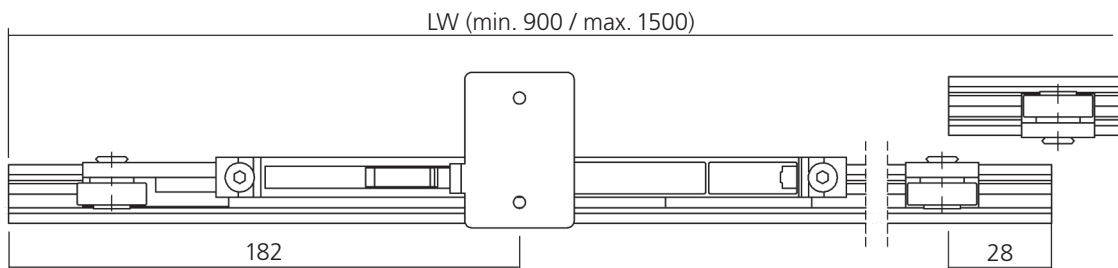

**Horizontalschnitt**  
**Horizontal cut**

**Vertikalschnitt**  
**Vertical cut**

Darstellung  
Image 50%

Schiebetürbeschlag für 8 mm Glas  
 Sliding door armature for 8 mm glass

# 615

 Führungsprofil, Aluminium  
 Guide profile, top

6000 mm

**17222**
 Fensterprofil, Aluminium  
 Window profile

6000 mm

**17223**
 Abdeckprofil, PVC  
 Covering profile

6000 mm

**30160**
 Dämpfer komplett montiert  
 Dumping system completely assembled
**38170**
 Führungsrolle  
 Guide roller
**38165**
 Tragkraft 100 N  
 Carrying capacity 100 N