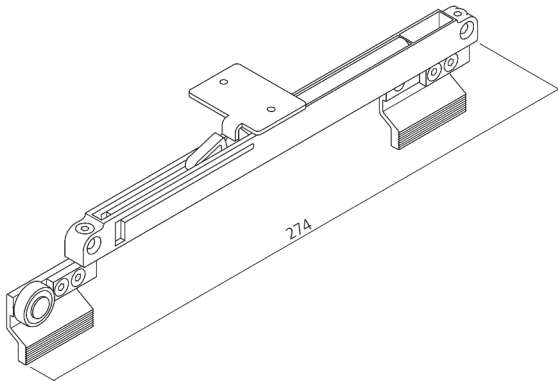

**Horizontalschnitt**  
**Horizontal cut**

**Vertikalschnitt**  
**Vertical cut**

Darstellung  
Image 50%

Schiebetürbeschlag für 8 mm Glas  
 Sliding door armature for 8 mm glass

# 615

 Führungsprofil, Aluminium  
 Guide profile, top

6000 mm

**17222**
 Fensterprofil, Aluminium  
 Window profile

6000 mm

**17223**
 Abdeckprofil, PVC  
 Covering profile

6000 mm

**30160**
 Dämpfer komplett montiert  
 Dumping system completely assembled
**38170**
 Führungsrolle  
 Guide roller
**38165**
 Tragkraft 100 N  
 Carrying capacity 100 N