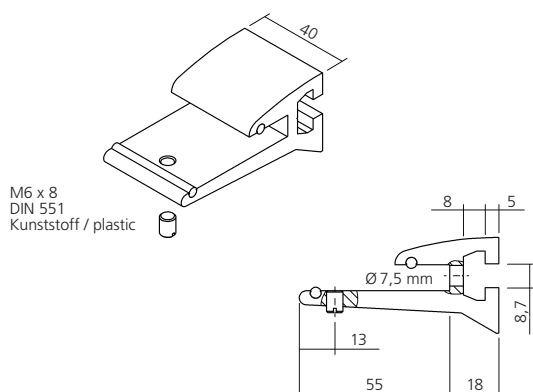

29029

Haken, Folge 35 mm
Hook, perforation 35 mm

29032

Glashalter
Glass supports

635

Glashalter, Aluminium
gebohrt – mit Verstellerschraube
Glass support
drilled – adjusting screw

29009

Glashalter, Aluminium
gebohrt
Glass support
drilled

29015

Befestigungssatz
Fixing set

29016

Endkappe, Aluminium
End cap

rechts/right
links/left

29040

29041

WAS