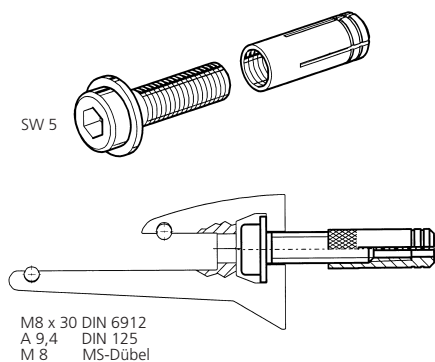

635

M6 x 8
DIN 551
Kunststoff / plastic

Glashalter, Aluminium
ungebohrt – mit Verstellerschraube
Glass support
undrilled – with adjusting screw

29010

Glashalter, Aluminium
ungebohrt
Glass support
undrilled

29017

Glashalter, Aluminium
mit Haken, Folge 50 mm
Glass support,
with hook, perforation 50 mm

29020

Haken, Folge 50 mm
Hook, perforation 50 mm

29022

Glashalter, Aluminium
mit Haken, Folge 35 mm
Glass support
with hook, perforation 35 mm

29029

Haken, Folge 35 mm
Hook, perforation 35 mm

29032

Glashalter
Glass supports

635

Glashalter, Aluminium
gebohrt – mit Verstellerschraube
Glass support
drilled – adjusting screw

29009

Glashalter, Aluminium
gebohrt
Glass support
drilled

29015

Befestigungssatz
Fixing set

29016

Endkappe, Aluminium
End cap

rechts/right
links/left

29040

29041

WAS