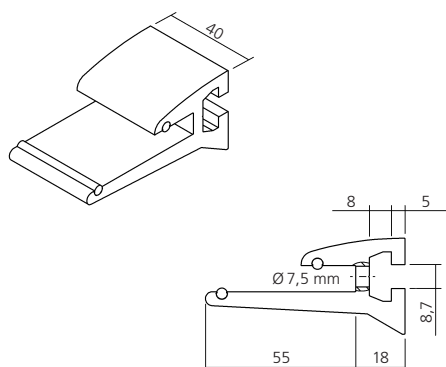

29029

Haken, Folge 35 mm
Hook, perforation 35 mm

29032

Glashalter
Glass supports

635

Glashalter, Aluminium
gebohrt – mit Verstellerschraube
Glass support
drilled – adjusting screw

29009

Glashalter, Aluminium
gebohrt
Glass support
drilled

29015

Befestigungssatz
Fixing set

29016

Endkappe, Aluminium
End cap

rechts/right
links/left

29040

29041

WAS