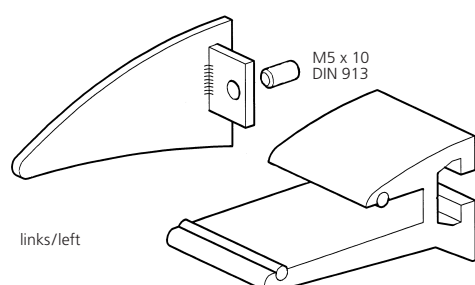

29029

Haken, Folge 35 mm
Hook, perforation 35 mm

29032

Glashalter
Glass supports

635

Glashalter, Aluminium
gebohrt – mit Verstellerschraube
Glass support
drilled – adjusting screw

29009

Glashalter, Aluminium
gebohrt
Glass support
drilled

29015

Befestigungssatz
Fixing set

29016

Endkappe, Aluminium
End cap

rechts/right
links/left

29040

29041

WAS