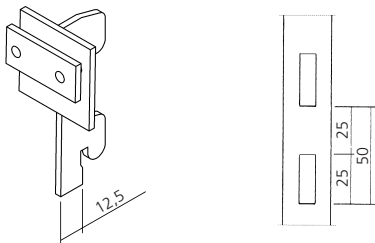

635

M6 x 8
DIN 551
Kunststoff / plastic

Glashalter, Aluminium
ungebohrt – mit Verstellerschraube
Glass support
undrilled – with adjusting screw

29010

Glashalter, Aluminium
ungebohrt
Glass support
undrilled

29017

Glashalter, Aluminium
mit Haken, Folge 50 mm
Glass support,
with hook, perforation 50 mm

29020

Haken, Folge 50 mm
Hook, perforation 50 mm

29022

Glashalter, Aluminium
mit Haken, Folge 35 mm
Glass support
with hook, perforation 35 mm