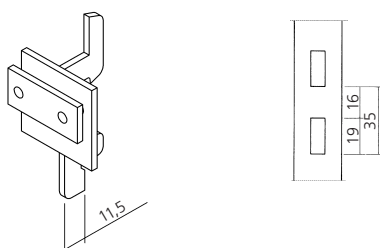

Haken, Folge 35 mm
Hook, perforation 35 mm

29032