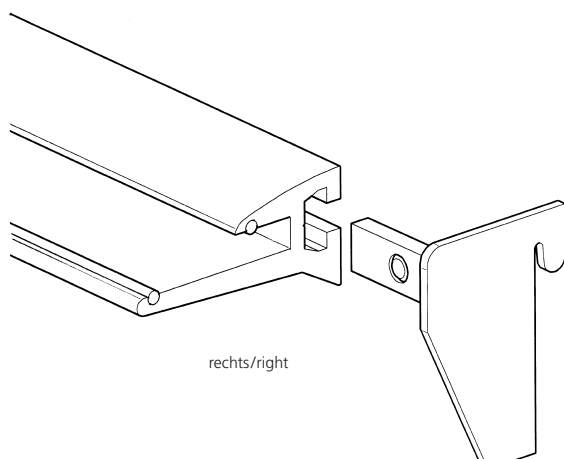

Darstellung
Image 50%

Glashalteprofil, Aluminium
Glass support profile

6000 mm

16848

Rundschnur, Weich-PVC
Cord, Soft-PVC

4 mm

00535

M8 x 10
DIN 913

links/left

Haken für 16848, Stahl
Hook for 16848, Steel

rechts/right

70116

links/left

70117

rechts/right

Glashalter
Glass supports

635

M6 x 8
DIN 551
Kunststoff / plastic

Glashalter, Aluminium
ungebohrt – mit Verstellerschraube
Glass support
undrilled – with adjusting screw

29010

Glashalter, Aluminium
ungebohrt
Glass support
undrilled

29017

Glashalter, Aluminium
mit Haken, Folge 50 mm
Glass support,
with hook, perforation 50 mm

29020

Haken, Folge 50 mm
Hook, perforation 50 mm

29022

Glashalter, Aluminium
mit Haken, Folge 35 mm
Glass support
with hook, perforation 35 mm