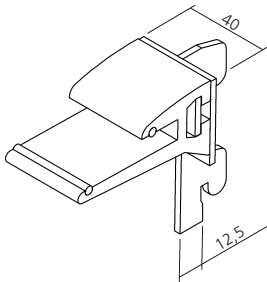

635

M6 x 8
DIN 551
Kunststoff / plastic

Glashalter, Aluminium
ungebohrt – mit Verstellerschraube
Glass support
undrilled – with adjusting screw

29010

Glashalter, Aluminium
ungebohrt
Glass support
undrilled

29017

Glashalter, Aluminium
mit Haken, Folge 50 mm
Glass support,
with hook, perforation 50 mm

29020

Haken, Folge 50 mm
Hook, perforation 50 mm

29022

Glashalter, Aluminium
mit Haken, Folge 35 mm
Glass support
with hook, perforation 35 mm