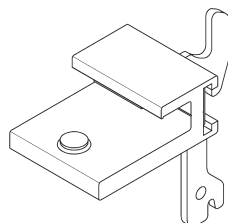

 Darstellung  
 Image **80%**

 Glashalteprofil, Aluminium  
 Glass support profile

6000 mm

**16847**
 Glashalter 25 mm, Aluminium  
 Glass support
**29050**
 Glashalter 45 mm, Aluminium  
 Glass support
**29055**

links/left

links

rechts

 Glashalter 25 mm, Aluminium  
 mit Haken, Folge 50 mm  
 Glass support  
 with hook, perforation 50 mm

 rechts/right  
 links/left
**29060****29061**

45

 Glashalter 45 mm, Aluminium  
 mit Haken, Folge 50 mm  
 Glass support  
 with hook, perforation 50 mm
**29065**

links/left

 M6 x 6  
 DIN 914

 Haken, Folge 50 mm  
 Hook, perforation 50 mm

 rechts/right  
 links/left
**29089****29090**

Glashalter  
 Glass supports

Glashalter 45 mm, Aluminium  
 mit Stiftbefestigung  
 Glass support  
 with pin fixing

**29080**

Stiftbefestigung  
 Pin fixing

**29091**

Befestigungssatz  
 für Wandmontage  
 Fixing set  
 for wall installation