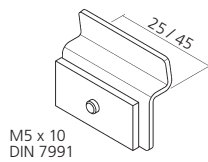

Haken, für Profil 17043
Hook, for profile 17043

25 mm **29094**
45 mm **29095**