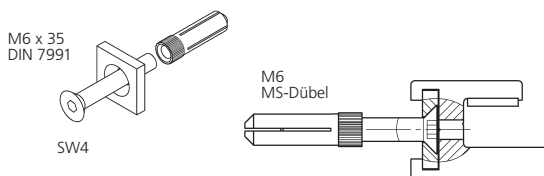

links/left

 M6 x 6  
 DIN 914

 Haken, Folge 50 mm  
 Hook, perforation 50 mm

 rechts/right  
 links/left
**29089****29090**

Glashalter  
 Glass supports

# 636

Glashalter, Aluminium  
 für Profil 17043  
 Glass support  
 for profile 17043

25 mm **29070**  
 45 mm **29071**

Haken, für Profil 17043  
 Hook, for profile 17043

25 mm **29094**  
 45 mm **29095**

Glashalter 45 mm, Aluminium  
 mit Stiftbefestigung  
 Glass support  
 with pin fixing

**29080**

Stiftbefestigung  
 Pin fixing

**29091**

Befestigungssatz  
 für Wandmontage  
 Fixing set  
 for wall installation