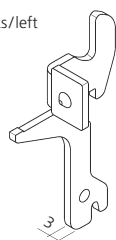

 Darstellung  
 Image **80%**

 Glashalteprofil, Aluminium  
 Glass support profile

6000 mm

**16847**
 Glashalter 25 mm, Aluminium  
 Glass support
**29050**
 Glashalter 45 mm, Aluminium  
 Glass support
**29055**

links/left

links

rechts

 Glashalter 25 mm, Aluminium  
 mit Haken, Folge 50 mm  
 Glass support  
 with hook, perforation 50 mm

 rechts/right  
 links/left
**29060****29061**

45

 Glashalter 45 mm, Aluminium  
 mit Haken, Folge 50 mm  
 Glass support  
 with hook, perforation 50 mm
**29065**

links/left

 M6 x 6  
 DIN 914

 Haken, Folge 50 mm  
 Hook, perforation 50 mm

 rechts/right  
 links/left
**29089****29090**

Glashalter  
 Glass supports