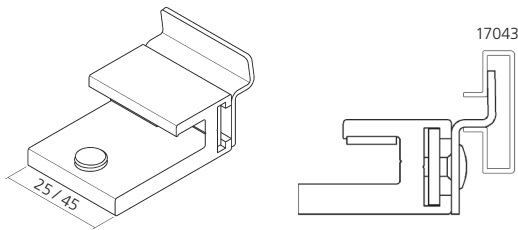

Glashalter
Glass supports

636

Glashalter, Aluminium
für Profil 17043
Glass support
for profile 17043

25 mm **29070**
45 mm **29071**

Haken, für Profil 17043
Hook, for profile 17043

25 mm **29094**
45 mm **29095**