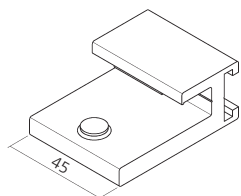

 Darstellung  
 Image **80%**

 Glashalteprofil, Aluminium  
 Glass support profile

6000 mm

**16847**
 Glashalter 25 mm, Aluminium  
 Glass support
**29050**
 Glashalter 45 mm, Aluminium  
 Glass support
**29055**

links/left

links

rechts

 Glashalter 25 mm, Aluminium  
 mit Haken, Folge 50 mm  
 Glass support  
 with hook, perforation 50 mm

 rechts/right  
 links/left
**29060****29061**

45

 Glashalter 45 mm, Aluminium  
 mit Haken, Folge 50 mm  
 Glass support  
 with hook, perforation 50 mm
**29065**

links/left

 M6 x 6  
 DIN 914

 Haken, Folge 50 mm  
 Hook, perforation 50 mm

 rechts/right  
 links/left
**29089****29090**

Glashalter  
 Glass supports