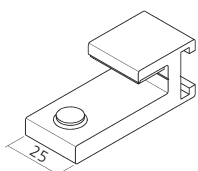

 Darstellung  
 Image **80%**

 Glashalteprofil, Aluminium  
 Glass support profile

6000 mm

**16847**
 Glashalter 25 mm, Aluminium  
 Glass support
**29050**
 Glashalter 45 mm, Aluminium  
 Glass support
**29055**

links/left

links

rechts

 Glashalter 25 mm, Aluminium  
 mit Haken, Folge 50 mm  
 Glass support  
 with hook, perforation 50 mm

 rechts/right  
 links/left
**29060****29061**

45

 Glashalter 45 mm, Aluminium  
 mit Haken, Folge 50 mm  
 Glass support  
 with hook, perforation 50 mm
**29065**

links/left

 M6 x 6  
 DIN 914

 Haken, Folge 50 mm  
 Hook, perforation 50 mm

 rechts/right  
 links/left
**29089****29090**

Glashalter  
 Glass supports

Glashalter 45 mm, Aluminium  
 mit Stiftbefestigung  
 Glass support  
 with pin fixing

**29080**

Stiftbefestigung  
 Pin fixing

**29091**

Befestigungssatz  
 für Wandmontage  
 Fixing set  
 for wall installation