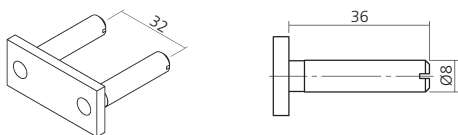

Glashalter 45 mm, Aluminium  
 mit Stiftbefestigung  
 Glass support  
 with pin fixing

**29080**

Stiftbefestigung  
 Pin fixing

**29091**

Befestigungssatz  
 für Wandmontage  
 Fixing set  
 for wall installation