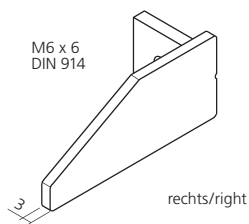

links/left

 M6 x 6  
 DIN 914

 Haken, Folge 50 mm  
 Hook, perforation 50 mm

 rechts/right  
 links/left
**29089****29090**

Glashalter  
 Glass supports

Glashalter 45 mm, Aluminium  
 mit Stiftbefestigung  
 Glass support  
 with pin fixing

**29080**

Stiftbefestigung  
 Pin fixing

**29091**

Befestigungssatz  
 für Wandmontage  
 Fixing set  
 for wall installation

**29093**

Endkappe, Aluminium  
 End cap

rechts/right **29085**  
 links/left **29086**