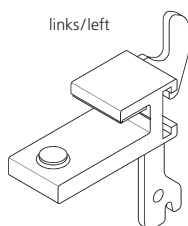

 Darstellung  
 Image **80%**

 Glashalteprofil, Aluminium  
 Glass support profile

6000 mm

**16847**
 Glashalter 25 mm, Aluminium  
 Glass support
**29050**
 Glashalter 45 mm, Aluminium  
 Glass support
**29055**

links/left

links

rechts

 Glashalter 25 mm, Aluminium  
 mit Haken, Folge 50 mm  
 Glass support  
 with hook, perforation 50 mm

 rechts/right  
 links/left
**29060****29061**

45

 Glashalter 45 mm, Aluminium  
 mit Haken, Folge 50 mm  
 Glass support  
 with hook, perforation 50 mm
**29065**

links/left

 M6 x 6  
 DIN 914

 Haken, Folge 50 mm  
 Hook, perforation 50 mm

 rechts/right  
 links/left
**29089****29090**

Glashalter  
 Glass supports

Glashalter 45 mm, Aluminium  
 mit Stiftbefestigung  
 Glass support  
 with pin fixing

**29080**

Stiftbefestigung  
 Pin fixing

**29091**

Befestigungssatz  
 für Wandmontage  
 Fixing set  
 for wall installation