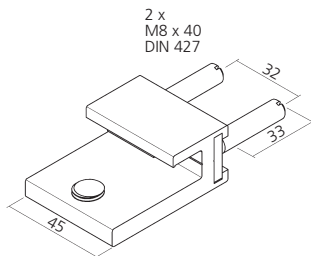

links/left

 M6 x 6  
 DIN 914

 Haken, Folge 50 mm  
 Hook, perforation 50 mm

 rechts/right  
 links/left
**29089****29090**

Glashalter  
 Glass supports

# 636

Glashalter, Aluminium  
 für Profil 17043  
 Glass support  
 for profile 17043

25 mm **29070**  
 45 mm **29071**

Haken, für Profil 17043  
 Hook, for profile 17043

25 mm **29094**  
 45 mm **29095**

Glashalter 45 mm, Aluminium  
 mit Stiftbefestigung  
 Glass support  
 with pin fixing

**29080**

Stiftbefestigung  
 Pin fixing

**29091**

Befestigungssatz  
 für Wandmontage  
 Fixing set  
 for wall installation