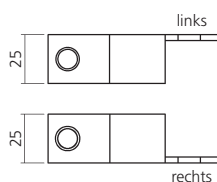

 Darstellung  
 Image **80%**

 Glashalteprofil, Aluminium  
 Glass support profile

6000 mm

**16847**
 Glashalter 25 mm, Aluminium  
 Glass support
**29050**
 Glashalter 45 mm, Aluminium  
 Glass support
**29055**

links/left

links

rechts

 Glashalter 25 mm, Aluminium  
 mit Haken, Folge 50 mm  
 Glass support  
 with hook, perforation 50 mm

 rechts/right  
 links/left
**29060****29061**

45

 Glashalter 45 mm, Aluminium  
 mit Haken, Folge 50 mm  
 Glass support  
 with hook, perforation 50 mm
**29065**

links/left

 M6 x 6  
 DIN 914

 Haken, Folge 50 mm  
 Hook, perforation 50 mm

 rechts/right  
 links/left
**29089****29090**

Glashalter  
 Glass supports