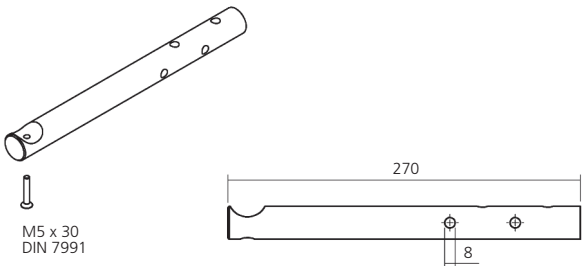

Taschenablage
Bag Shelf

640

 <p>2x M5 x 30 DIN 7991</p>	<p>Konsole Ø 25 mm, Aluminium Console Ø 25 mm</p>	<p>200 mm</p>	<p>27001</p>
 <p>M5 x 30 DIN 7991</p>	<p>Konsole Ø 25 mm, Aluminium Console Ø 25 mm</p>	<p>120 mm</p>	<p>27002</p>
 <p>2x M5 x 30 DIN 7991</p>	<p>Konsole 25 x 25 mm, Aluminium Console 25 x 25 mm</p>	<p>200 mm</p>	<p>27003</p>
 <p>M5 x 30 DIN 7991</p>	<p>Konsole 25 x 25 mm, Aluminium Console 25 x 25 mm</p>	<p>120 mm</p>	<p>27004</p>

Taschenablage
Bag Shelf

640

Konsole Ø 25 mm, Aluminium 350 mm **27005**
Console Ø 25 mm

Konsole Ø 25 mm, Aluminium 270 mm **27006**
Console Ø 25 mm

Konsole 25 x 25 mm, Aluminium 350 mm **27007**
Console 25 x 25 mm

Konsole 25 x 25 mm, Aluminium 270 mm **27008**
Console 25 x 25 mm

Profil, Aluminium 6000 mm **17044**
Profile

Abschlusskappe, Aluminium **20455**
End cap