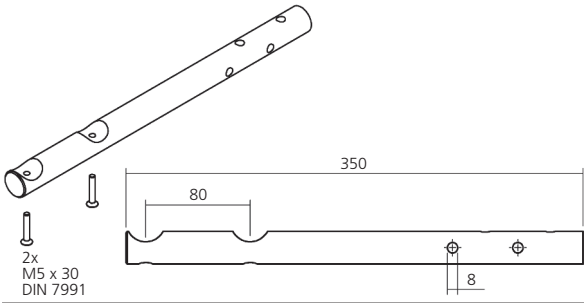

Taschenablage
Bag Shelf

640

 <p>2x M5 x 30 DIN 7991</p>	<p>Konsole Ø 25 mm, Aluminium Console Ø 25 mm</p>	<p>200 mm</p>	<p>27001</p>
 <p>M5 x 30 DIN 7991</p>	<p>Konsole Ø 25 mm, Aluminium Console Ø 25 mm</p>	<p>120 mm</p>	<p>27002</p>
 <p>2x M5 x 30 DIN 7991</p>	<p>Konsole 25 x 25 mm, Aluminium Console 25 x 25 mm</p>	<p>200 mm</p>	<p>27003</p>
 <p>M5 x 30 DIN 7991</p>	<p>Konsole 25 x 25 mm, Aluminium Console 25 x 25 mm</p>	<p>120 mm</p>	<p>27004</p>

Taschenablage
Bag Shelf

640

Konsole Ø 25 mm, Aluminium 350 mm **27005**
Console Ø 25 mm

Konsole Ø 25 mm, Aluminium 270 mm **27006**
Console Ø 25 mm

Konsole 25 x 25 mm, Aluminium 350 mm **27007**
Console 25 x 25 mm

Konsole 25 x 25 mm, Aluminium 270 mm **27008**
Console 25 x 25 mm

Profil, Aluminium 6000 mm **17044**
Profile

Abschlusskappe, Aluminium **20455**
End cap