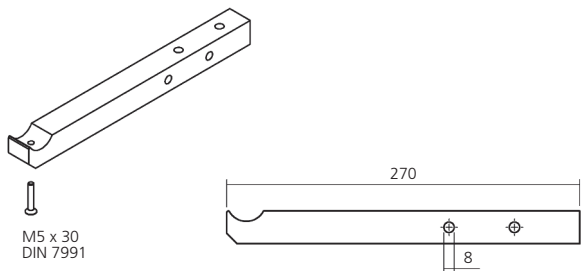

Taschenablage
Bag Shelf

640

 <p>2x M5 x 30 DIN 7991</p>	<p>Konsole Ø 25 mm, Aluminium Console Ø 25 mm</p>	<p>200 mm</p>	<p>27001</p>
 <p>M5 x 30 DIN 7991</p>	<p>Konsole Ø 25 mm, Aluminium Console Ø 25 mm</p>	<p>120 mm</p>	<p>27002</p>
 <p>2x M5 x 30 DIN 7991</p>	<p>Konsole 25 x 25 mm, Aluminium Console 25 x 25 mm</p>	<p>200 mm</p>	<p>27003</p>
 <p>M5 x 30 DIN 7991</p>	<p>Konsole 25 x 25 mm, Aluminium Console 25 x 25 mm</p>	<p>120 mm</p>	<p>27004</p>

Taschenablage
Bag Shelf

640

Konsole Ø 25 mm, Aluminium 350 mm **27005**
Console Ø 25 mm

Konsole Ø 25 mm, Aluminium 270 mm **27006**
Console Ø 25 mm

Konsole 25 x 25 mm, Aluminium 350 mm **27007**
Console 25 x 25 mm

Konsole 25 x 25 mm, Aluminium 270 mm **27008**
Console 25 x 25 mm

Profil, Aluminium 6000 mm **17044**
Profile

Abschlusskappe, Aluminium **20455**
End cap