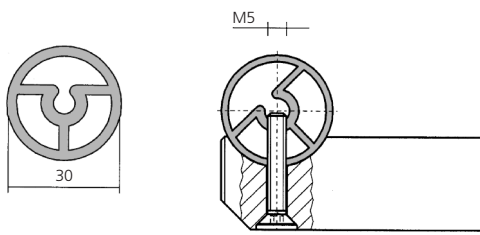

Taschenablage
Bag Shelf

640

 <p>2x M5 x 30 DIN 7991</p>	<p>Konsole Ø 25 mm, Aluminium Console Ø 25 mm</p>	<p>200 mm</p>	<p>27001</p>
 <p>M5 x 30 DIN 7991</p>	<p>Konsole Ø 25 mm, Aluminium Console Ø 25 mm</p>	<p>120 mm</p>	<p>27002</p>
 <p>2x M5 x 30 DIN 7991</p>	<p>Konsole 25 x 25 mm, Aluminium Console 25 x 25 mm</p>	<p>200 mm</p>	<p>27003</p>
 <p>M5 x 30 DIN 7991</p>	<p>Konsole 25 x 25 mm, Aluminium Console 25 x 25 mm</p>	<p>120 mm</p>	<p>27004</p>

Taschenablage
Bag Shelf

640

Konsole Ø 25 mm, Aluminium 350 mm **27005**
Console Ø 25 mm

Konsole Ø 25 mm, Aluminium 270 mm **27006**
Console Ø 25 mm

Konsole 25 x 25 mm, Aluminium 350 mm **27007**
Console 25 x 25 mm

Konsole 25 x 25 mm, Aluminium 270 mm **27008**
Console 25 x 25 mm

Profil, Aluminium 6000 mm **17044**
Profile

Abschlusskappe, Aluminium **20455**
End cap