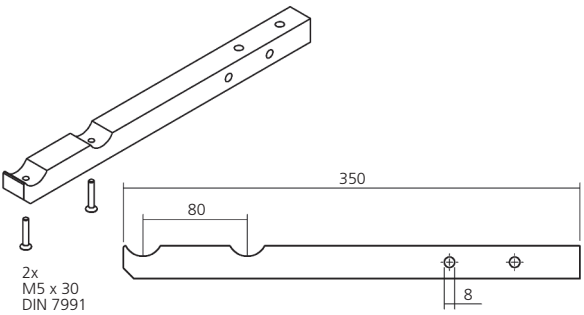

Taschenablage
Bag Shelf

640

 <p>2x M5 x 30 DIN 7991</p>	<p>Konsole Ø 25 mm, Aluminium Console Ø 25 mm</p>	<p>200 mm</p>	<p>27001</p>
 <p>M5 x 30 DIN 7991</p>	<p>Konsole Ø 25 mm, Aluminium Console Ø 25 mm</p>	<p>120 mm</p>	<p>27002</p>
 <p>2x M5 x 30 DIN 7991</p>	<p>Konsole 25 x 25 mm, Aluminium Console 25 x 25 mm</p>	<p>200 mm</p>	<p>27003</p>
 <p>M5 x 30 DIN 7991</p>	<p>Konsole 25 x 25 mm, Aluminium Console 25 x 25 mm</p>	<p>120 mm</p>	<p>27004</p>

Taschenablage
Bag Shelf

640

Konsole Ø 25 mm, Aluminium 350 mm **27005**
Console Ø 25 mm

Konsole Ø 25 mm, Aluminium 270 mm **27006**
Console Ø 25 mm

Konsole 25 x 25 mm, Aluminium 350 mm **27007**
Console 25 x 25 mm

Konsole 25 x 25 mm, Aluminium 270 mm **27008**
Console 25 x 25 mm

Profil, Aluminium 6000 mm **17044**
Profile

Abschlusskappe, Aluminium **20455**
End cap