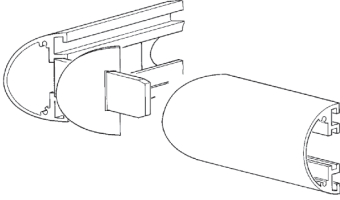

Darstellung
Image **100%**

Halbrundprofil 30 mm, Aluminium
Half round profile

6000 mm

17073

Halbrundprofil 40 mm, Aluminium
Half round profile

6000 mm

17074

Halbrundprofil 50 mm, Aluminium
Half round profile

6000 mm

17075

Endkappe, Aluminium
End cap

30 mm

24073

40 mm

24074

50 mm

24075

Detailansicht
Detailed view

Eckblech 30, Aluminium	90°	23700
ohne Verbinder	120°	23701
Corner plate 30 without connection	135°	23702

Eckblech 40, Aluminium	90°	23703
ohne Verbinder	120°	23704
Corner plate 40 without connection	135°	23705

Eckblech 50, Aluminium	90°	23706
ohne Verbinder	120°	23707
Corner plate 50 without connection	135°	23708

		Eckwinkel, Aluminium	für/for 17074-75	23712
		Corner angle	für/for 17073	23718

		Eckverbinder, Aluminium	für/for 17074-75	
		Corner connection	90°	23713
			120°	23714
			135°	23715
			150°	23716
			für/for 17073	
			90°	23735
			120°	23731
			135°	23732
			150°	23733