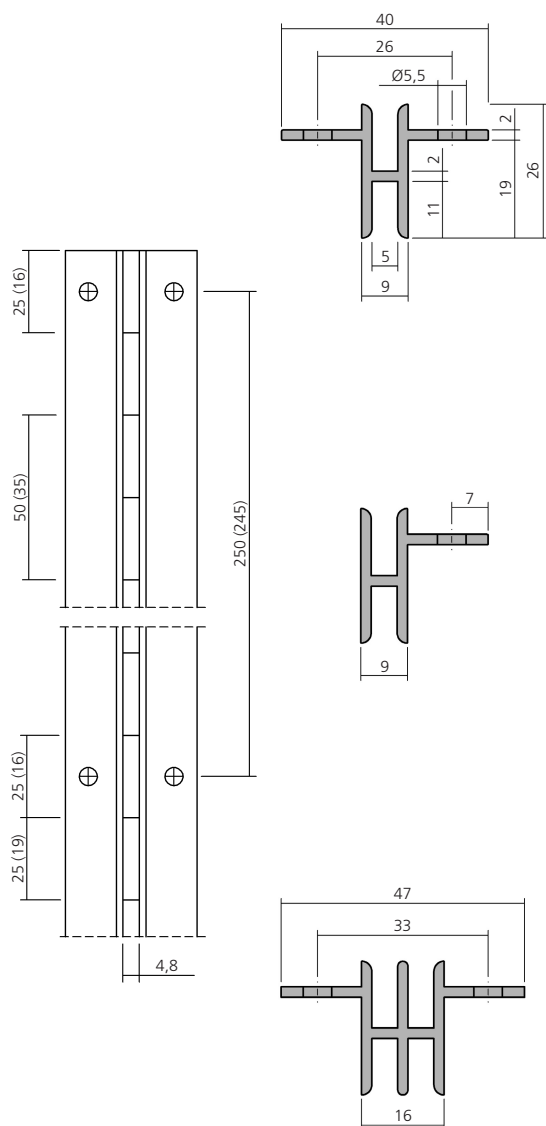

Rasterschienen  
Slotted rails

# 650

Rasterschiene, Aluminium  
Slotted rail

6000 mm  
50 mm  
35 mm

**12161**  
**12166**

Rasterschiene, Aluminium  
Slotted rail

6000 mm  
50 mm  
35 mm

**12171**  
**12167**

Doppelt - Rasterschiene, Aluminium  
Double - slotted rail

6000 mm  
50 mm  
35 mm

**12177**  
**12176**

Endkappe für Rasterschiene  
End cap for slotted rail

**24078**

**WAS**

Warsteiner  
Alu Systeme

---