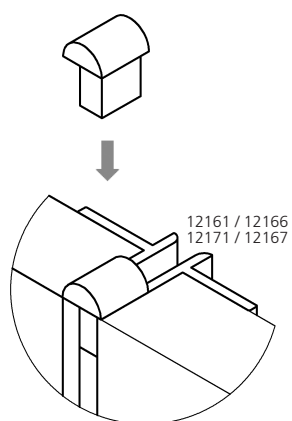

# 650

Rasterschiene, Aluminium  
Slotted rail

6000 mm  
50 mm  
35 mm

**12161**  
**12166**

Rasterschiene, Aluminium  
Slotted rail

6000 mm  
50 mm  
35 mm

**12171**  
**12167**

Doppelt - Rasterschiene, Aluminium  
Double - slotted rail

6000 mm  
50 mm  
35 mm

**12177**  
**12176**

Endkappe für Rasterschiene  
End cap for slotted rail

**24078**

**WAS**

Warsteiner  
Alu Systeme

---