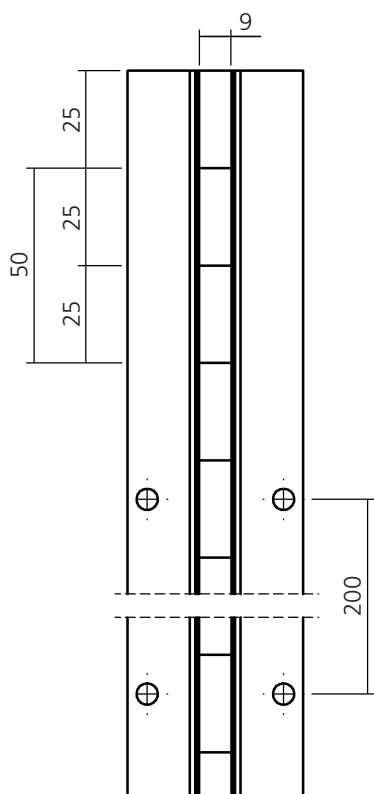

Rasterschiene für Stromschiene
Slotted rail for low voltage track system

651

Darstellung
Image **50%**

Darstellung
Image **100%**

Rasterschiene, Aluminium
Slotted rail

5000 mm
50 mm

12186

Abdeckprofil, Aluminium
Covering profile

3000 mm

17036

Profilverbindung, Kunststoff
Profile connection, plastic

4/m - VPE 25
4/m - PU 25

22433

Rasterschiene für Stromschiene
Slotted rail for low voltage track system

651

Stromschiene 24 V mit Anschlußstecker	L	
	1000 mm	22451
Low voltage track system 24 V with connecting plug	2000 mm	22452
	3000 mm	22453

Sicherungsstift für Stromschiene		22455
Safety pin for low voltage track system		

Trafo 24 V DC	100 W	22459
2000 mm Zuleitung	150 W	22461
Trafo 24 V DC		
2000 mm supply lead		

Verlängerungskabel	1500 mm	22460
Extension cable		