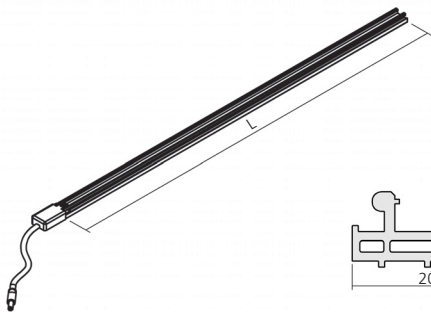

Rasterschiene für Stromschiene
Slotted rail for low voltage track system

651

Darstellung
Image **50%**

Darstellung
Image **100%**

Rasterschiene, Aluminium
Slotted rail

5000 mm
50 mm

12186

Abdeckprofil, Aluminium
Covering profile

3000 mm

17036

Profilverbindung, Kunststoff
Profile connection, plastic

4/m - VPE 25
4/m - PU 25

22433

Rasterschiene für Stromschiene
Slotted rail for low voltage track system

651

Stromschiene 24 V mit Anschlußstecker	L	
	1000 mm	22451
Low voltage track system 24 V with connecting plug	2000 mm	22452
	3000 mm	22453

Sicherungsstift für Stromschiene		22455
Safety pin for low voltage track system		

Trafo 24 V DC	100 W	22459
2000 mm Zuleitung	150 W	22461
Trafo 24 V DC		
2000 mm supply lead		

Verlängerungskabel	1500 mm	22460
Extension cable		