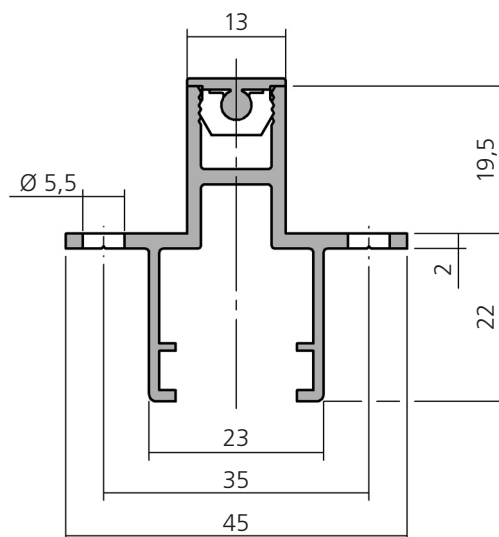

Rasterschiene für Stromschiene
Slotted rail for low voltage track system

651

Darstellung
Image **50%**

Darstellung
Image **100%**

Rasterschiene, Aluminium
Slotted rail

5000 mm
50 mm

12186

Abdeckprofil, Aluminium
Covering profile

3000 mm

17036

Profilverbindung, Kunststoff
Profile connection, plastic

4/m - VPE 25
4/m - PU 25

22433

Rasterschiene für Stromschiene
Slotted rail for low voltage track system

651

Stromschiene 24 V mit Anschlußstecker	L	
	1000 mm	22451
Low voltage track system 24 V with connecting plug	2000 mm	22452
	3000 mm	22453

Sicherungsstift für Stromschiene		22455
Safety pin for low voltage track system		

Trafo 24 V DC	100 W	22459
2000 mm Zuleitung	150 W	22461
Trafo 24 V DC		
2000 mm supply lead		

Verlängerungskabel	1500 mm	22460
Extension cable		