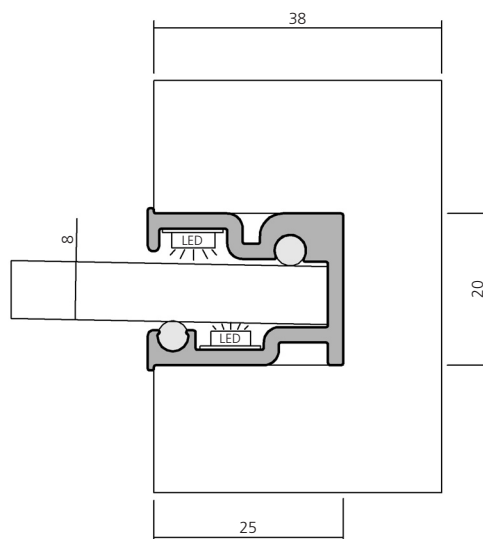

Flächenlast max. 8 kg/m
Area load of max. 8 kg/m

LED Beleuchtung nicht
im Lieferumfang enthalten.
LED lighting not included.

Darstellung
Image **100%**

Rundschnur 00535 im Lieferumfang enthalten.
Cord 00535 included in delivery.

Glasbordprofil, Aluminium
Glass shelf profile

6000 mm

17050

Endkappe, Aluminium
End cap

24096

Glasbordprofil
Glass shelf profile

660

Flächenlast max. 8 kg/m
Area load of max. 8 kg/m

LED Beleuchtung nicht
im Lieferumfang enthalten.
LED lighting not included.

Darstellung
Image **100%**

Glasbordprofil, Aluminium
Glass shelf profile

6000 mm **17051**
Bohrabstand
Bore distance
250 mm

Rundschnur 00535 und Auflageprofil 30164 im Lieferumfang enthalten.
Cord 00535 and support profile 30164 included in delivery.

Endkappe, Aluminium
End cap

24070

Glasbordprofil - einstellbar
 Glass shelf profile - adjustable

660

 Glas einstellbar
 Glass adjustable

 Flächenlast max. 8 kg/m
 Area load of max. 8 kg/m

 Stromschiene und Zubehör siehe System 651
 Low voltage track system and accessories find at system 651