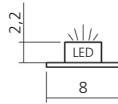

Darstellung
Image **100%**