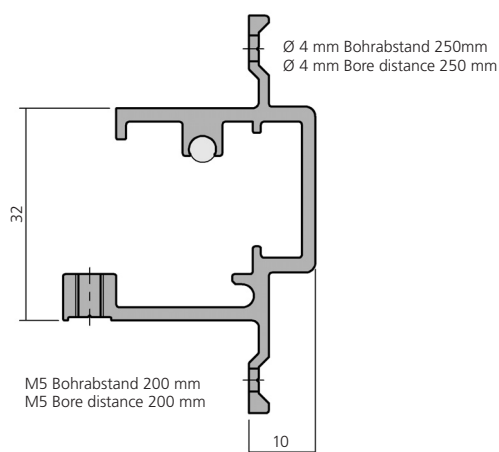

LED Beleuchtung nicht
im Lieferumfang enthalten.
LED lighting not included.

Darstellung
Image **100%**

Glasbordprofil, Aluminium
Glass shelf profile

6000 mm **17051**
Bohrabstand
Bore distance
250 mm

Rundschnur 00535 und Auflageprofil 30164 im Lieferumfang enthalten.
Cord 00535 and support profile 30164 included in delivery.

Endkappe, Aluminium
End cap

24070

Glasbordprofil - einstellbar
 Glass shelf profile - adjustable

660

 Glas einstellbar
 Glass adjustable

 Flächenlast max. 8 kg/m
 Area load of max. 8 kg/m

 Stromschiene und Zubehör siehe System 651
 Low voltage track system and accessories find at system 651

 Rundschnur 00535 im Lieferumfang enthalten
 Cord 00535 included in delivery

 Darstellung
 Image **100%**

 Glasbordprofil, Aluminium
 Glass shelf profile

6000 mm

17052
 Schraube M5 x 8 DIN 913
 Screw M5 x 8 DIN 913

 VPE 25
 PU 25
SC012
 Einstellprofil, Aluminium
 Adjustment profile

6000 mm

17053

WAS

Warsteiner
Alu Systeme
