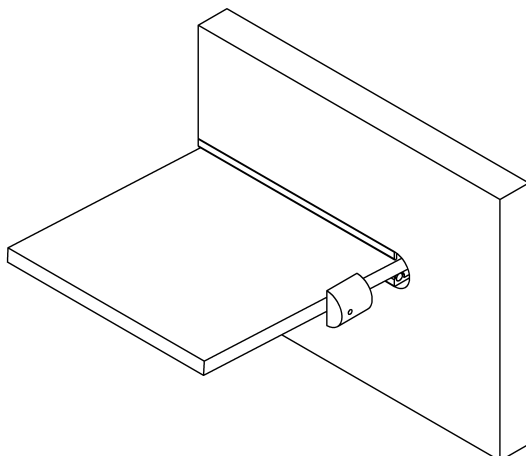

Glasbordprofil, Aluminium
Glass shelf profile

6000 mm

17050

Endkappe, Aluminium
End cap

24096

Glasbordprofil
Glass shelf profile

660

Flächenlast max. 8 kg/m
Area load of max. 8 kg/m

LED Beleuchtung nicht
im Lieferumfang enthalten.
LED lighting not included.

Darstellung
Image **100%**

Glasbordprofil, Aluminium
Glass shelf profile

6000 mm **17051**
Bohrabstand
Bore distance
250 mm

Rundschnur 00535 und Auflageprofil 30164 im Lieferumfang enthalten.
Cord 00535 and support profile 30164 included in delivery.

Endkappe, Aluminium
End cap

24070

Glasbordprofil - einstellbar
 Glass shelf profile - adjustable

660

 Glas einstellbar
 Glass adjustable

 Flächenlast max. 8 kg/m
 Area load of max. 8 kg/m

 Stromschiene und Zubehör siehe System 651
 Low voltage track system and accessories find at system 651

 Rundschnur 00535 im Lieferumfang enthalten
 Cord 00535 included in delivery

 Darstellung
 Image **100%**

 Glasbordprofil, Aluminium
 Glass shelf profile

6000 mm

17052
 Schraube M5 x 8 DIN 913
 Screw M5 x 8 DIN 913