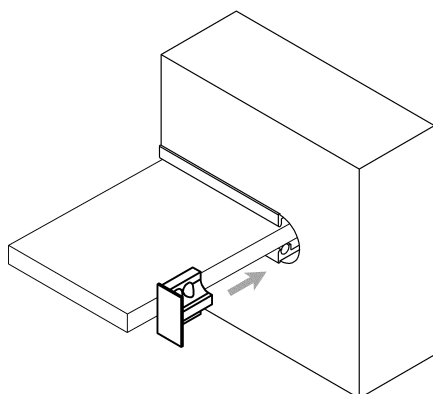

Flächenlast max. 8 kg/m
Area load of max. 8 kg/m

LED Beleuchtung nicht
im Lieferumfang enthalten.
LED lighting not included.

Darstellung
Image **100%**

Rundschnur 00535 im Lieferumfang enthalten.
Cord 00535 included in delivery.

Glasbordprofil, Aluminium
Glass shelf profile

6000 mm

17050

Endkappe, Aluminium
End cap

24096

Glasbordprofil
Glass shelf profile

660

Flächenlast max. 8 kg/m
Area load of max. 8 kg/m

Endkappe, Aluminium
End cap

24070

Glasbordprofil - einstellbar
 Glass shelf profile - adjustable

660

 Glas einstellbar
 Glass adjustable

 Flächenlast max. 8 kg/m
 Area load of max. 8 kg/m

 Stromschiene und Zubehör siehe System 651
 Low voltage track system and accessories find at system 651