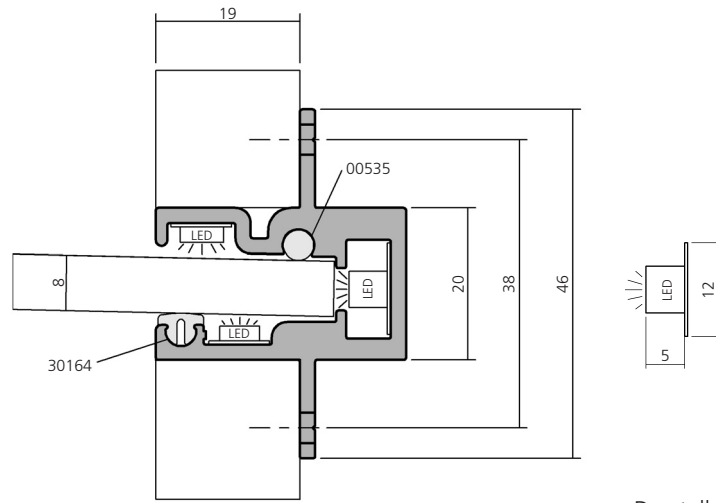

Glasbordprofil, Aluminium
Glass shelf profile

6000 mm

17050

Endkappe, Aluminium
End cap

24096

Glasbordprofil
Glass shelf profile

660

Flächenlast max. 8 kg/m
Area load of max. 8 kg/m

LED Beleuchtung nicht
im Lieferumfang enthalten.
LED lighting not included.

Darstellung
Image **100%**

Glasbordprofil, Aluminium
Glass shelf profile

6000 mm **17051**
Bohrabstand
Bore distance
250 mm

Rundschnur 00535 und Auflageprofil 30164 im Lieferumfang enthalten.
Cord 00535 and support profile 30164 included in delivery.

Endkappe, Aluminium
End cap

24070

Glasbordprofil - einstellbar
 Glass shelf profile - adjustable

660

 Glas einstellbar
 Glass adjustable

 Flächenlast max. 8 kg/m
 Area load of max. 8 kg/m

 Stromschiene und Zubehör siehe System 651
 Low voltage track system and accessories find at system 651

 Rundschnur 00535 im Lieferumfang enthalten
 Cord 00535 included in delivery

 Darstellung
 Image **100%**

 Glasbordprofil, Aluminium
 Glass shelf profile

6000 mm

17052
 Schraube M5 x 8 DIN 913
 Screw M5 x 8 DIN 913