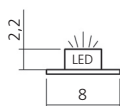

Flächenlast max. 8 kg/m
Area load of max. 8 kg/m

LED Beleuchtung nicht
im Lieferumfang enthalten.
LED lighting not included.

Darstellung
Image **100%**

Rundschnur 00535 im Lieferumfang enthalten.
Cord 00535 included in delivery.