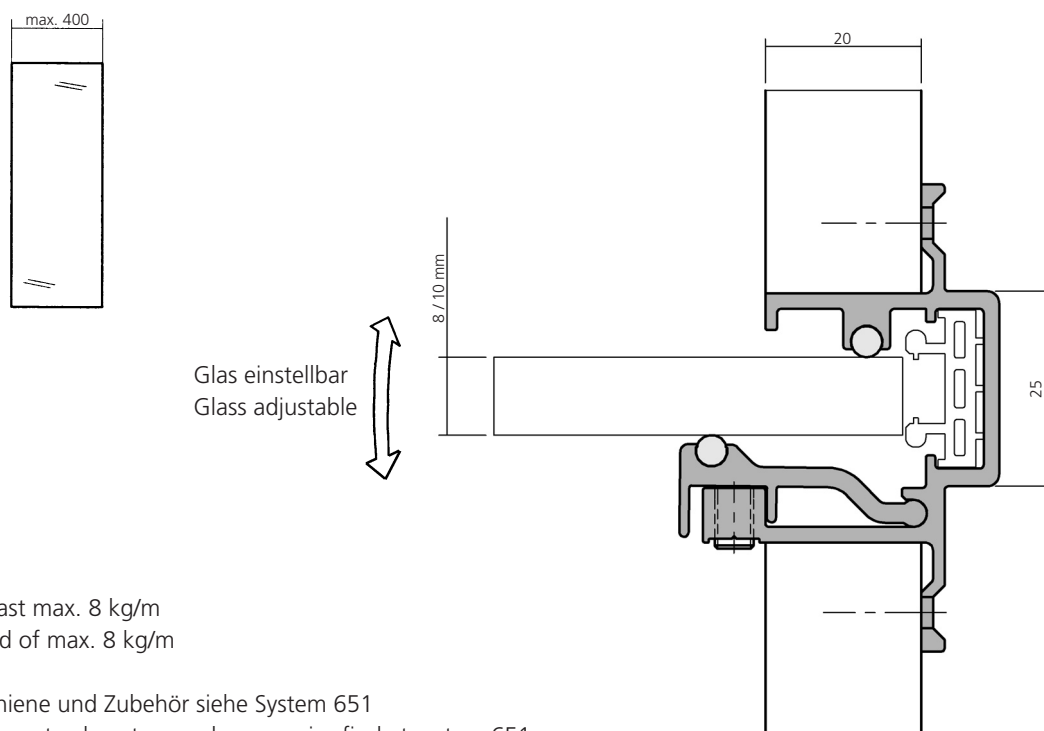

Flächenlast max. 8 kg/m
Area load of max. 8 kg/m

LED Beleuchtung nicht
im Lieferumfang enthalten.
LED lighting not included.

Darstellung
Image **100%**

Rundschnur 00535 im Lieferumfang enthalten.
Cord 00535 included in delivery.

LED Beleuchtung nicht
im Lieferumfang enthalten.
LED lighting not included.

Darstellung
Image **100%**

Glasbordprofil, Aluminium
Glass shelf profile

6000 mm **17051**
Bohrabstand
Bore distance
250 mm

Rundschnur 00535 und Auflageprofil 30164 im Lieferumfang enthalten.
Cord 00535 and support profile 30164 included in delivery.

Endkappe, Aluminium
End cap

24070

Glasbordprofil - einstellbar
 Glass shelf profile - adjustable

660

 Glas einstellbar
 Glass adjustable

 Flächenlast max. 8 kg/m
 Area load of max. 8 kg/m

 Stromschiene und Zubehör siehe System 651
 Low voltage track system and accessories find at system 651

 Rundschnur 00535 im Lieferumfang enthalten
 Cord 00535 included in delivery

 Darstellung
 Image **100%**

 Glasbordprofil, Aluminium
 Glass shelf profile

6000 mm

17052
 Schraube M5 x 8 DIN 913
 Screw M5 x 8 DIN 913